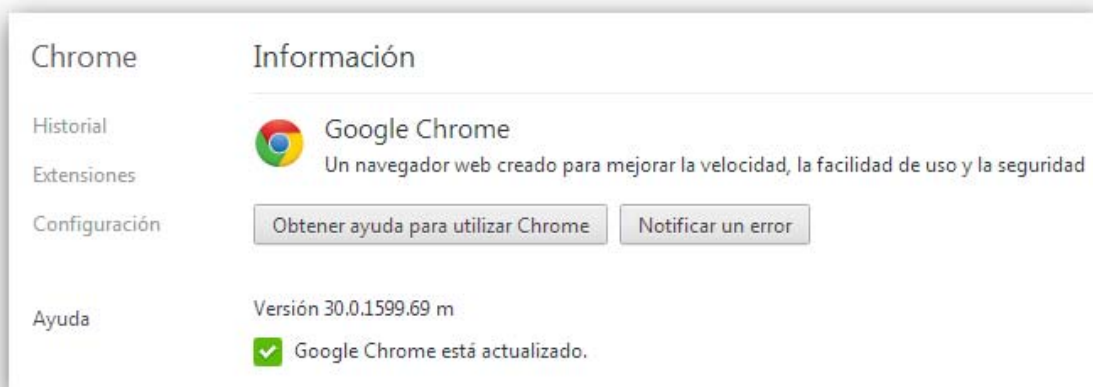

- e) Google Chrome fins a la versió 30.0.1.xxx