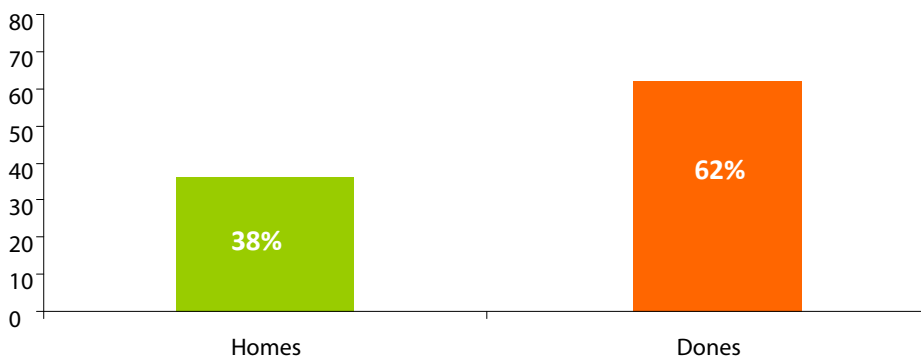

CLASSIFICACIÓ DELS USUARIS QUANT A LA VARIABLE GÈNERE