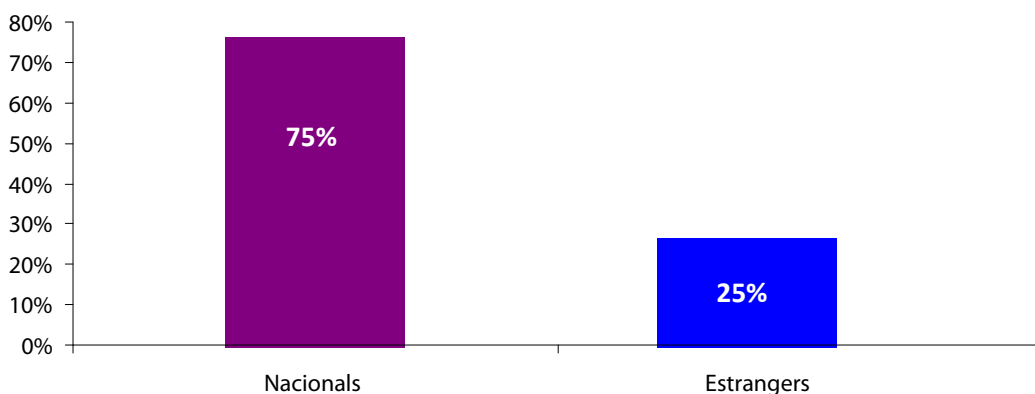

BTM – BORSA DE TREBALL MUNICIPAL

OBJECTIU: La Borsa de Treball és un Servei gratuït d'intermediació laboral que facilita el contacte entre persones que busquen feina i empresaris que necessiten personal amb un perfil determinat.

Nombre d'usuaris inscrits:	521
Nombre d'actualitzacions:	2.397
Nombre d'ofertes introduïdes:	327
Nombre de llocs de treball oferts:	439
Percentatge d'inserció:	41,4%
Percentatge de satisfacció usuaris:	90,2%
Percentatge de satisfacció empreses:	91,6%

● **RESUM GRÀFIC DEL SERVEI:**

CLASSIFICACIÓ DELS USUARIS SEGONS LA SEVA PROCEDÈNCIA