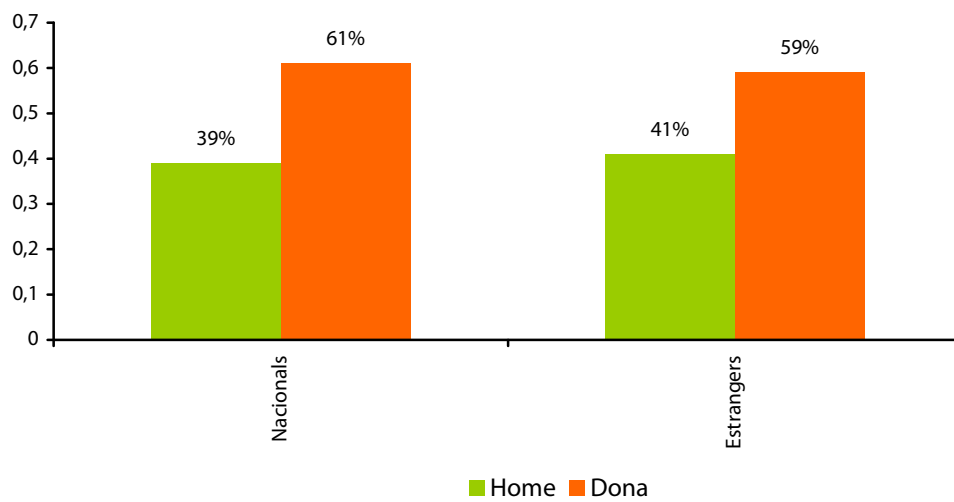

**Nombre d'usuaris inscrits:** 479

**Nombre d'actualitzacions:** 2.698

**Nombre d'ofertes introduïdes:** 307

**Nombre de llocs de treball oferts:** 410

**Percentatge d'inserció:** 42,9%

**Percentatge de satisfacció usuaris:** 89,6%

**Percentatge de satisfacció empreses:** 90,7%

- **RESUM GRÀFIC DEL SERVEI:**

**CLASSIFICACIÓ DELS USUARIS SEGONS LA SEVA PROCEDÈNCIA**

**CLASSIFICACIÓ DELS USUARIS QUANT A LA VARIABLE GÈNERE**

### CLASSIFICACIÓ DELS USUARIS SEGONS GÈNERE I PROCEDÈNCIA

### CLASSIFICACIÓ DELS USUARIS PER EDATS