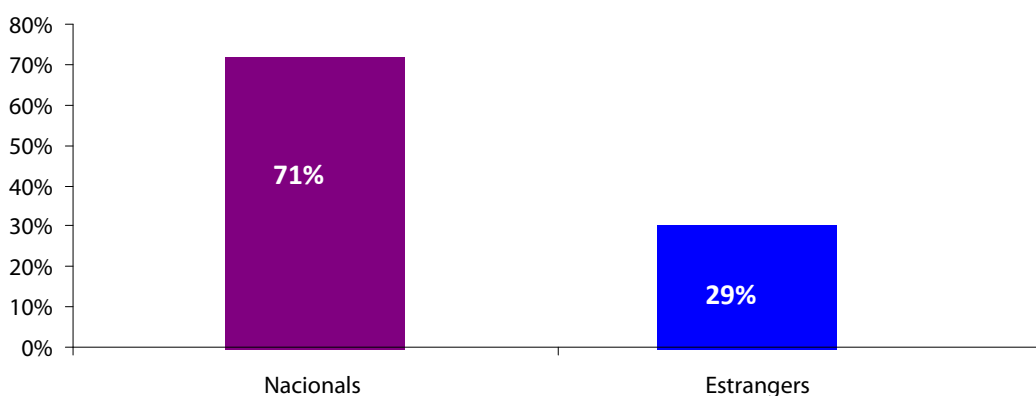

## BTM – BORSA DE TREBALL MUNICIPAL

---

**OBJECTIU:** La Borsa de Treball és un Servei gratuït d'intermediació laboral que facilita el contacte entre persones que busquen feina i empresaris que necessiten personal amb un perfil determinat.

**Nombre d'usuaris inscrits:** 479

**Nombre d'actualitzacions:** 2.698

**Nombre d'ofertes introduïdes:** 307

**Nombre de llocs de treball oferts:** 410

**Percentatge d'inserció:** 42,9%

**Percentatge de satisfacció usuaris:** 89,6%

**Percentatge de satisfacció empreses:** 90,7%

- **RESUM GRÀFIC DEL SERVEI:**

**CLASSIFICACIÓ DELS USUARIS SEGONS LA SEVA PROCEDÈNCIA**

**CLASSIFICACIÓ DELS USUARIS QUANT A LA VARIABLE GÈNERE**