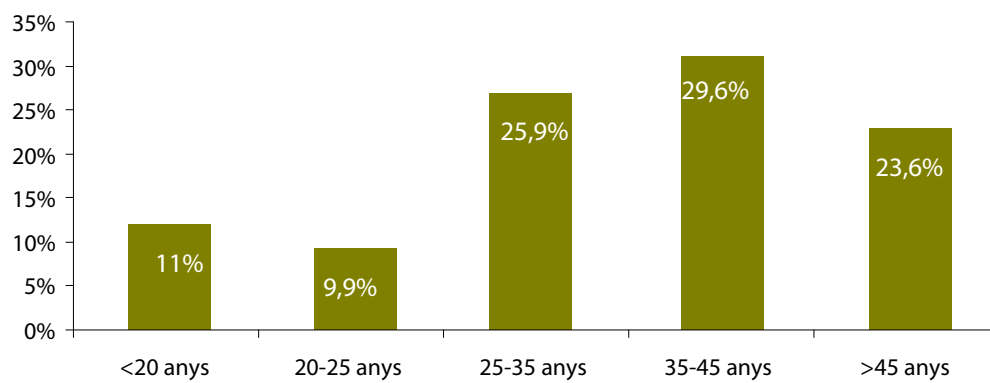

**Nombre d'usuaris inscrits:** 479

**Nombre d'actualitzacions:** 2.698

**Nombre d'ofertes introduïdes:** 307

**Nombre de llocs de treball oferts:** 410

**Percentatge d'inserció:** 42,9%

**Percentatge de satisfacció usuaris:** 89,6%

**Percentatge de satisfacció empreses:** 90,7%

- **RESUM GRÀFIC DEL SERVEI:**

**CLASSIFICACIÓ DELS USUARIS SEGONS LA SEVA PROCEDÈNCIA**

**CLASSIFICACIÓ DELS USUARIS QUANT A LA VARIABLE GÈNERE**

### CLASSIFICACIÓ DELS USUARIS PER EDATS