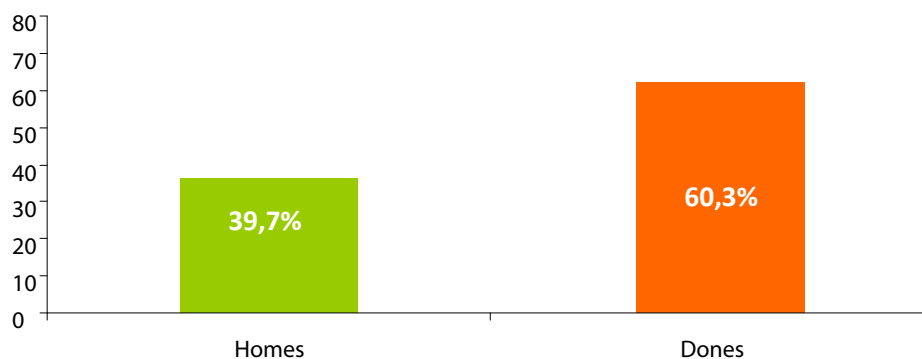

**Nombre d'usuaris inscrits:** 479

**Nombre d'actualitzacions:** 2.698

**Nombre d'ofertes introduïdes:** 307

**Nombre de llocs de treball oferts:** 410

**Percentatge d'inserció:** 42,9%

**Percentatge de satisfacció usuaris:** 89,6%

**Percentatge de satisfacció empreses:** 90,7%

- **RESUM GRÀFIC DEL SERVEI:**

**CLASSIFICACIÓ DELS USUARIS SEGONS LA SEVA PROCEDÈNCIA**

**CLASSIFICACIÓ DELS USUARIS QUANT A LA VARIABLE GÈNERE**