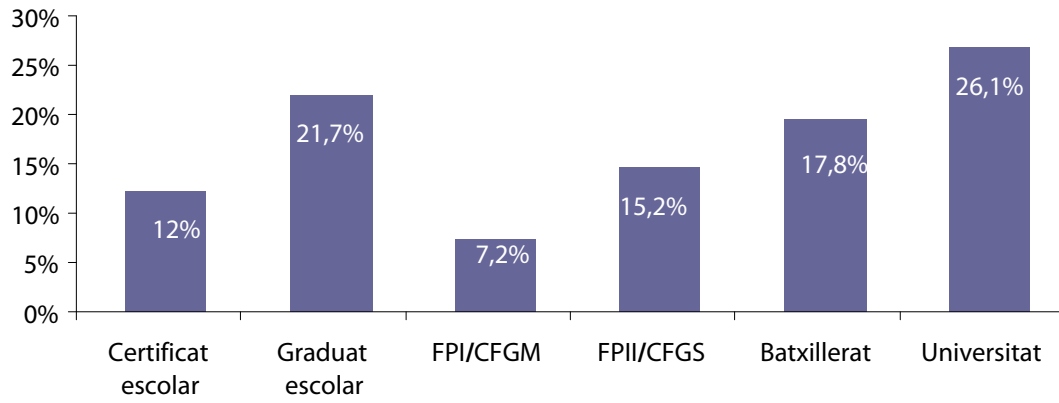

CLASSIFICACIÓ DELS USUARIS PER NIVELL ACADÈMIC