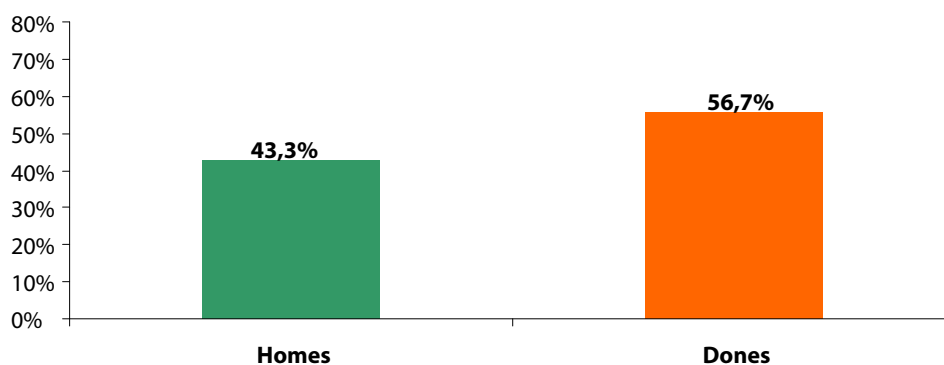

BTM – BORSA DE TREBALL MUNICIPAL

OBJECTIU: La Borsa de Treball és un servei municipal totalment gratuït que pretén facilitar el contacte entre persones que busquen feina i empresaris necessitats de recursos humans.

Nombre d'usuaris inscrits:	604
Nombre d'actualitzacions:	3.472
Nombre d'ofertes introduïdes:	225
Nombre de llocs de treball oferts:	357
Percentatge d'inserció:	51,5%
Percentatge de satisfacció usuaris:	84,2%
Percentatge de satisfacció empreses:	89,3%

- **RESUM GRÀFIC DEL SERVEI:**

CLASSIFICACIÓ DELS USUARIS QUANT A LA VARIABLE GÈNERE