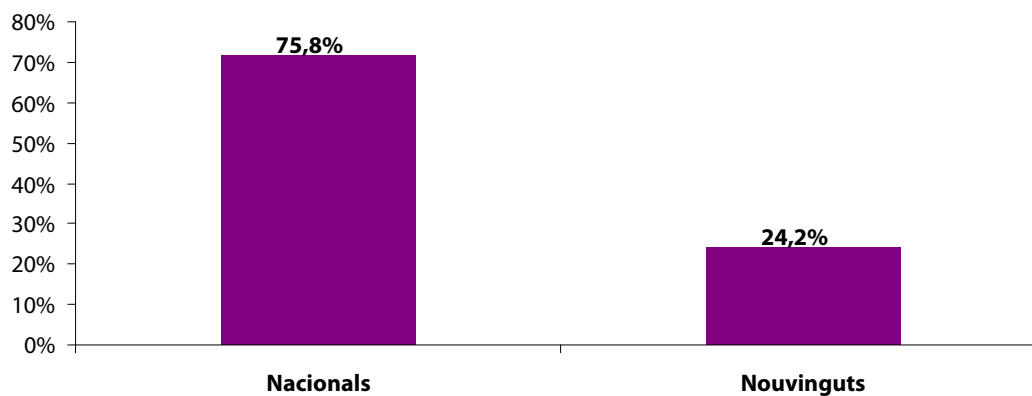

CLASSIFICACIÓ DELS USUARIS SEGONS LA SEVA PROCEDÈNCIA