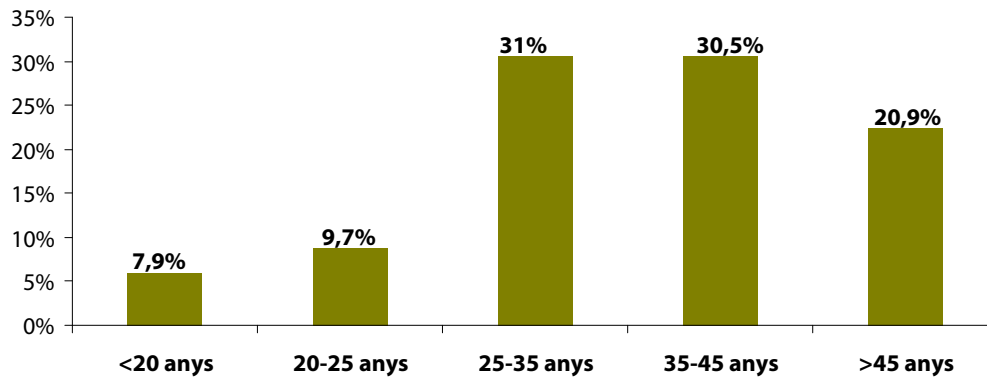

CLASSIFICACIÓ DELS USUARIS PER EDATS