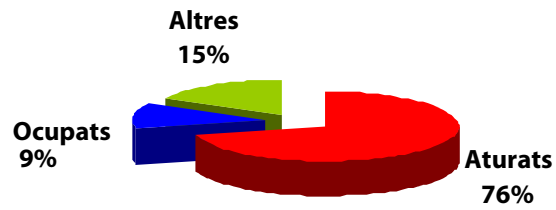

Nombre d'usuaris inscrits:	555
Nombre d'actualitzacions:	2.888
Nombre d'ofertes introduïdes:	188
Nombre de llocs de treball oferts:	240
Percentatge d'inserció:	43,3%
Percentatge de satisfacció usuaris:	75%
Percentatge de satisfacció empreses:	87,5%

- **RESUM GRÀFIC DEL SERVEI:**

CLASSIFICACIÓ DELS USUARIS QUANT A LA VARIABLE GÈNERE

CLASSIFICACIÓ DELS USUARIS SEGONS LA SEVA PROCEDÈNCIA

CLASSIFICACIÓ DELS USUARIS SEGONS LA SEVA SITUACIÓ LABORAL

CLASSIFICACIÓ DELS USUARIS PER EDATS

CLASSIFICACIÓ DELS USUARIS PER NIVELL ACADÈMIC