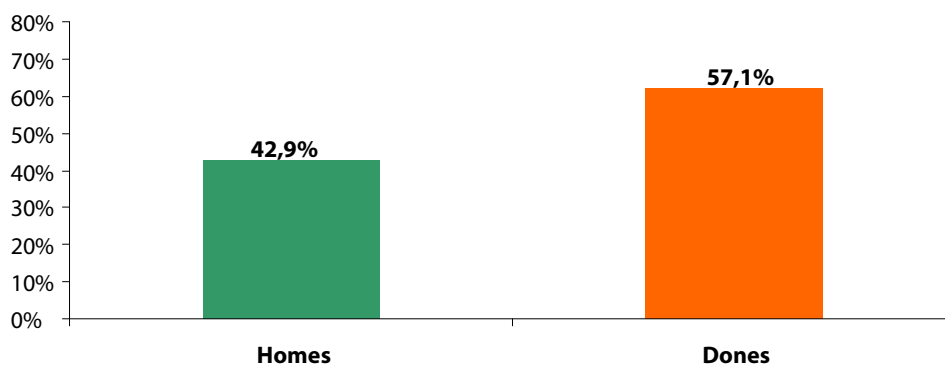

BTM – BORSA DE TREBALL MUNICIPAL (Any 2013)

OBJECTIU: La Borsa de Treball és un servei municipal totalment gratuït que pretén facilitar el contacte entre persones que busquen feina i empresaris necessitats de recursos humans.

Nombre d'usuaris inscrits:	555
Nombre d'actualitzacions:	2.888
Nombre d'ofertes introduïdes:	188
Nombre de llocs de treball oferts:	240
Percentatge d'inserció:	43,3%
Percentatge de satisfacció usuaris:	75%
Percentatge de satisfacció empreses:	87,5%

- **RESUM GRÀFIC DEL SERVEI:**

CLASSIFICACIÓ DELS USUARIS QUANT A LA VARIABLE GÈNERE