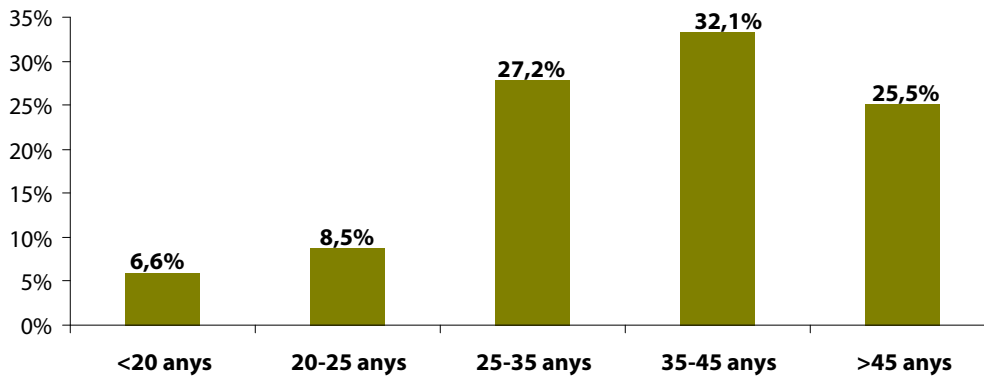

Nombre d'usuaris inscrits:	555
Nombre d'actualitzacions:	2.888
Nombre d'ofertes introduïdes:	188
Nombre de llocs de treball oferts:	240
Percentatge d'inserció:	43,3%
Percentatge de satisfacció usuaris:	75%
Percentatge de satisfacció empreses:	87,5%

- **RESUM GRÀFIC DEL SERVEI:**

CLASSIFICACIÓ DELS USUARIS QUANT A LA VARIABLE GÈNERE

CLASSIFICACIÓ DELS USUARIS SEGONS LA SEVA PROCEDÈNCIA

CLASSIFICACIÓ DELS USUARIS SEGONS LA SEVA SITUACIÓ LABORAL

CLASSIFICACIÓ DELS USUARIS PER EDATS

CLASSIFICACIÓ DELS USUARIS PER NIVELL ACADÈMIC