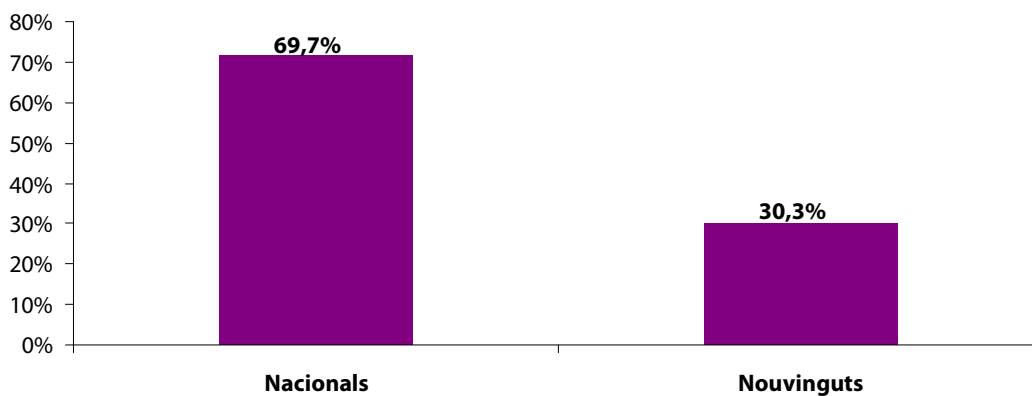

CLASSIFICACIÓ DELS USUARIS SEGONS LA SEVA PROCEDÈNCIA