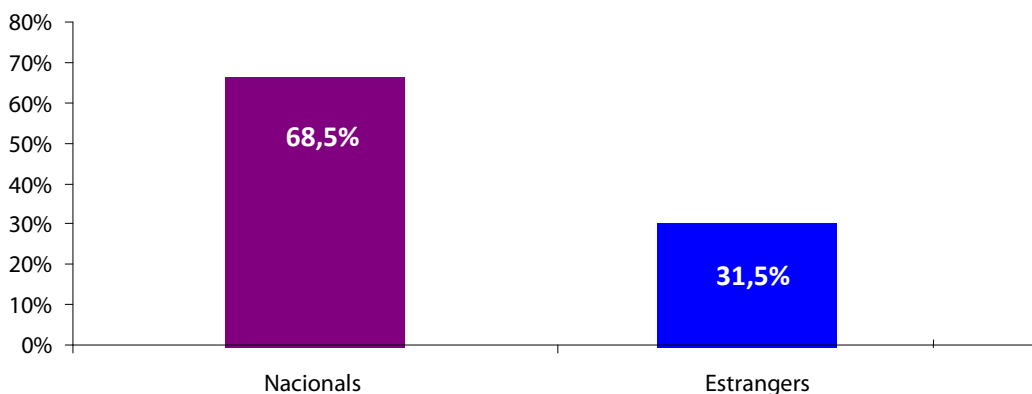

BTM – BORSA DE TREBALL MUNICIPAL

OBJECTIU: La Borsa de Treball és un Servei gratuït d'intermediació laboral que facilita el contacte entre persones que busquen feina i empresaris que necessiten personal amb un perfil determinat.

Nombre d'inscripcions:	514
Nombre d'actualitzacions:	2.650
Nombre d'ofertes introduïdes:	374
Nombre de llocs de treball oferts:	430
Percentatge d'inserció:	43,4%
Percentatge de satisfacció usuaris:	85,35%
Percentatge de satisfacció empreses:	86,37%

- **RESUM GRÀFIC DEL SERVEI:**

CLASSIFICACIÓ DELS USUARIS SEGONS LA SEVA PROCEDÈNCIA