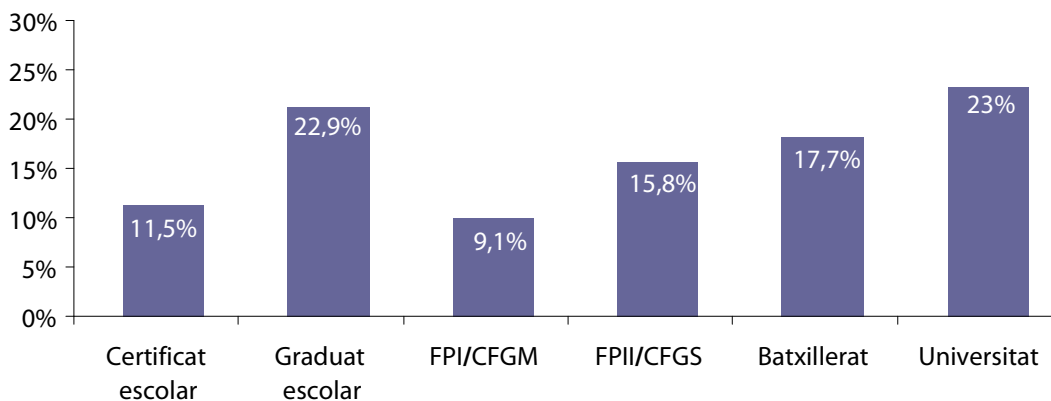

<b>Nombre d'inscripcions:</b>	<b>514</b>
<b>Nombre d'actualitzacions:</b>	<b>2.650</b>
<b>Nombre d'ofertes introduïdes:</b>	<b>374</b>
<b>Nombre de llocs de treball oferts:</b>	<b>430</b>
<b>Percentatge d'inserció:</b>	<b>43,4%</b>
<b>Percentatge de satisfacció usuaris:</b>	<b>85,35%</b>
<b>Percentatge de satisfacció empreses:</b>	<b>86,37%</b>

- **RESUM GRÀFIC DEL SERVEI:**

**CLASSIFICACIÓ DELS USUARIS SEGONS LA SEVA PROCEDÈNCIA****CLASSIFICACIÓ DELS USUARIS QUANT A LA VARIABLE GÈNERE**

**CLASSIFICACIÓ DELS USUARIS SEGONS GÈNERE I PROCEDÈNCIA**

**CLASSIFICACIÓ DELS USUARIS PER EDATS**

**CLASSIFICACIÓ DELS USUARIS PER NIVELL ACADÈMIC**

**CLASSIFICACIÓ DELS USUARIS SEGONS LA SEVA SITUACIÓ LABORAL**

■ Aturats ■ Ocupats ■ Estudia ■ Inactiu