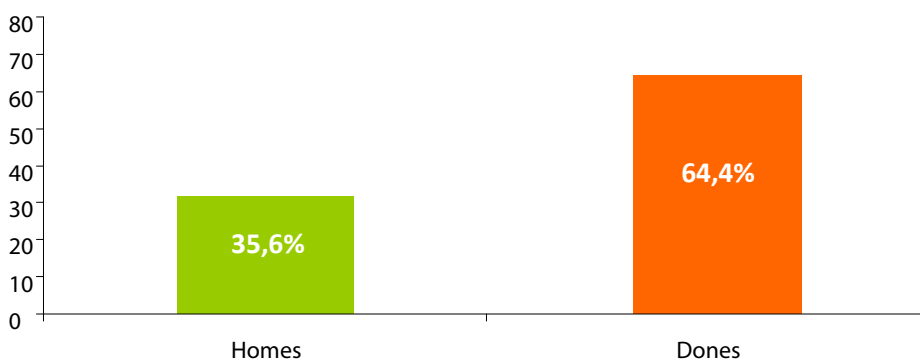

CLASSIFICACIÓ DELS USUARIS QUANT A LA VARIABLE GÈNERE