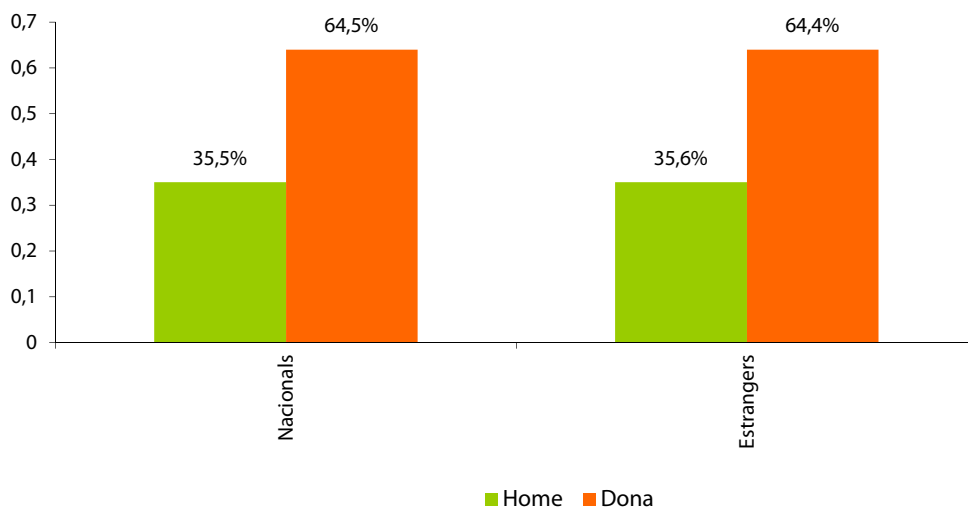

CLASSIFICACIÓ DELS USUARIS SEGONS GÈNERE I PROCEDÈNCIA