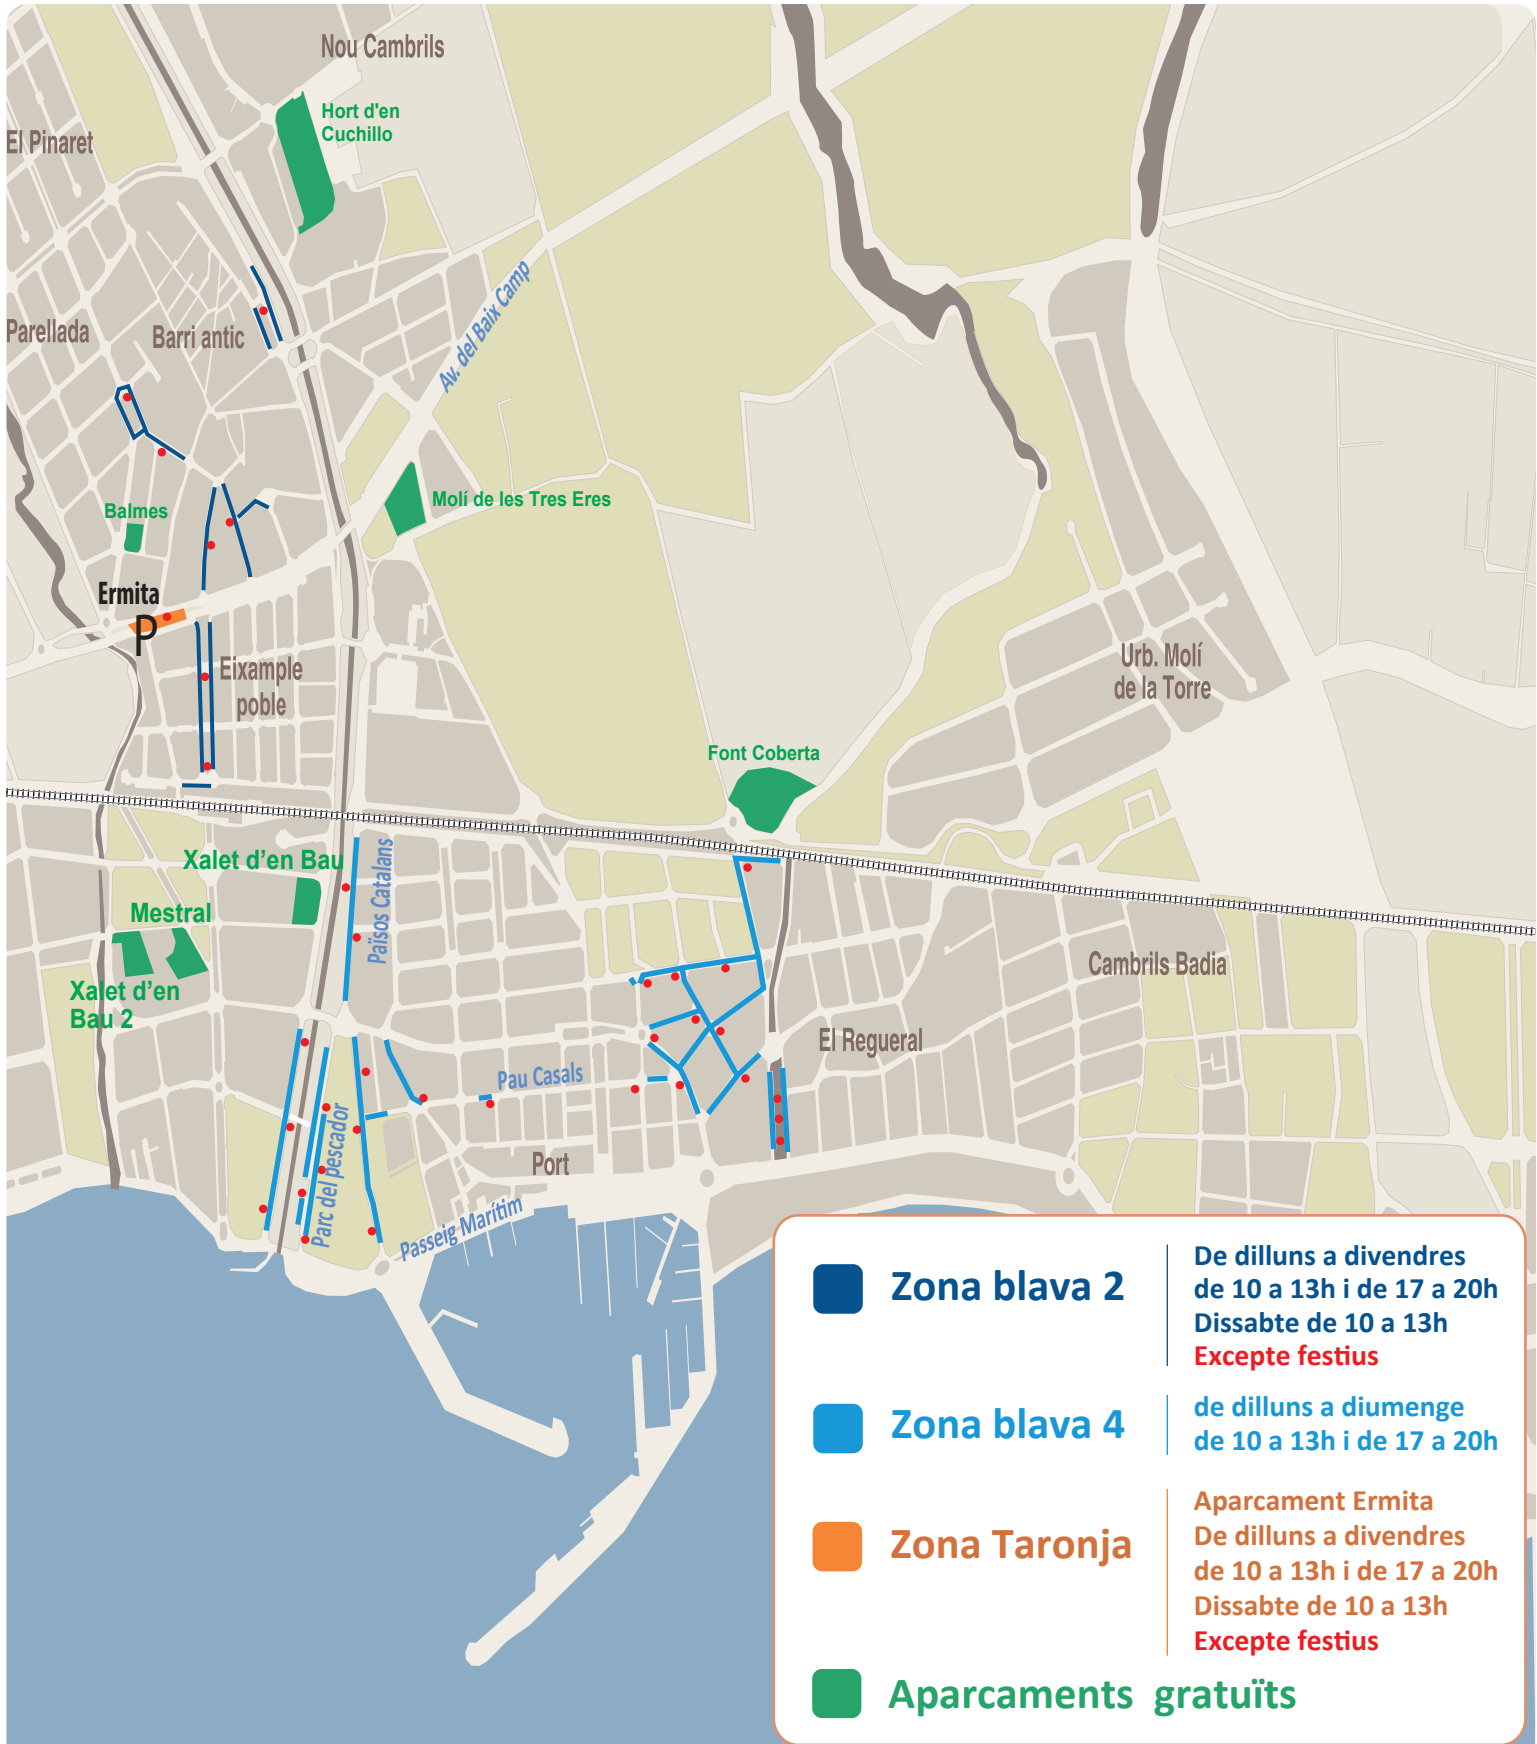

>>> **Aparcaments regulats**  
 del 31.03.23 al 31.05.23  
**SETMANA SANTA i PRE-ESTIU**

**Zona blava 2**

De dilluns a divendres  
de 10 a 13h i de 17 a 20h  
Dissabte de 10 a 13h  
**Excepte festius**

**Zona blava 4**

de dilluns a diumenge  
de 10 a 13h i de 17 a 20h

**Zona Taronja**

**Aparcament Ermita**  
De dilluns a divendres  
de 10 a 13h i de 17 a 20h  
Dissabte de 10 a 13h  
**Excepte festius**

**Aparcaments gratuïts**