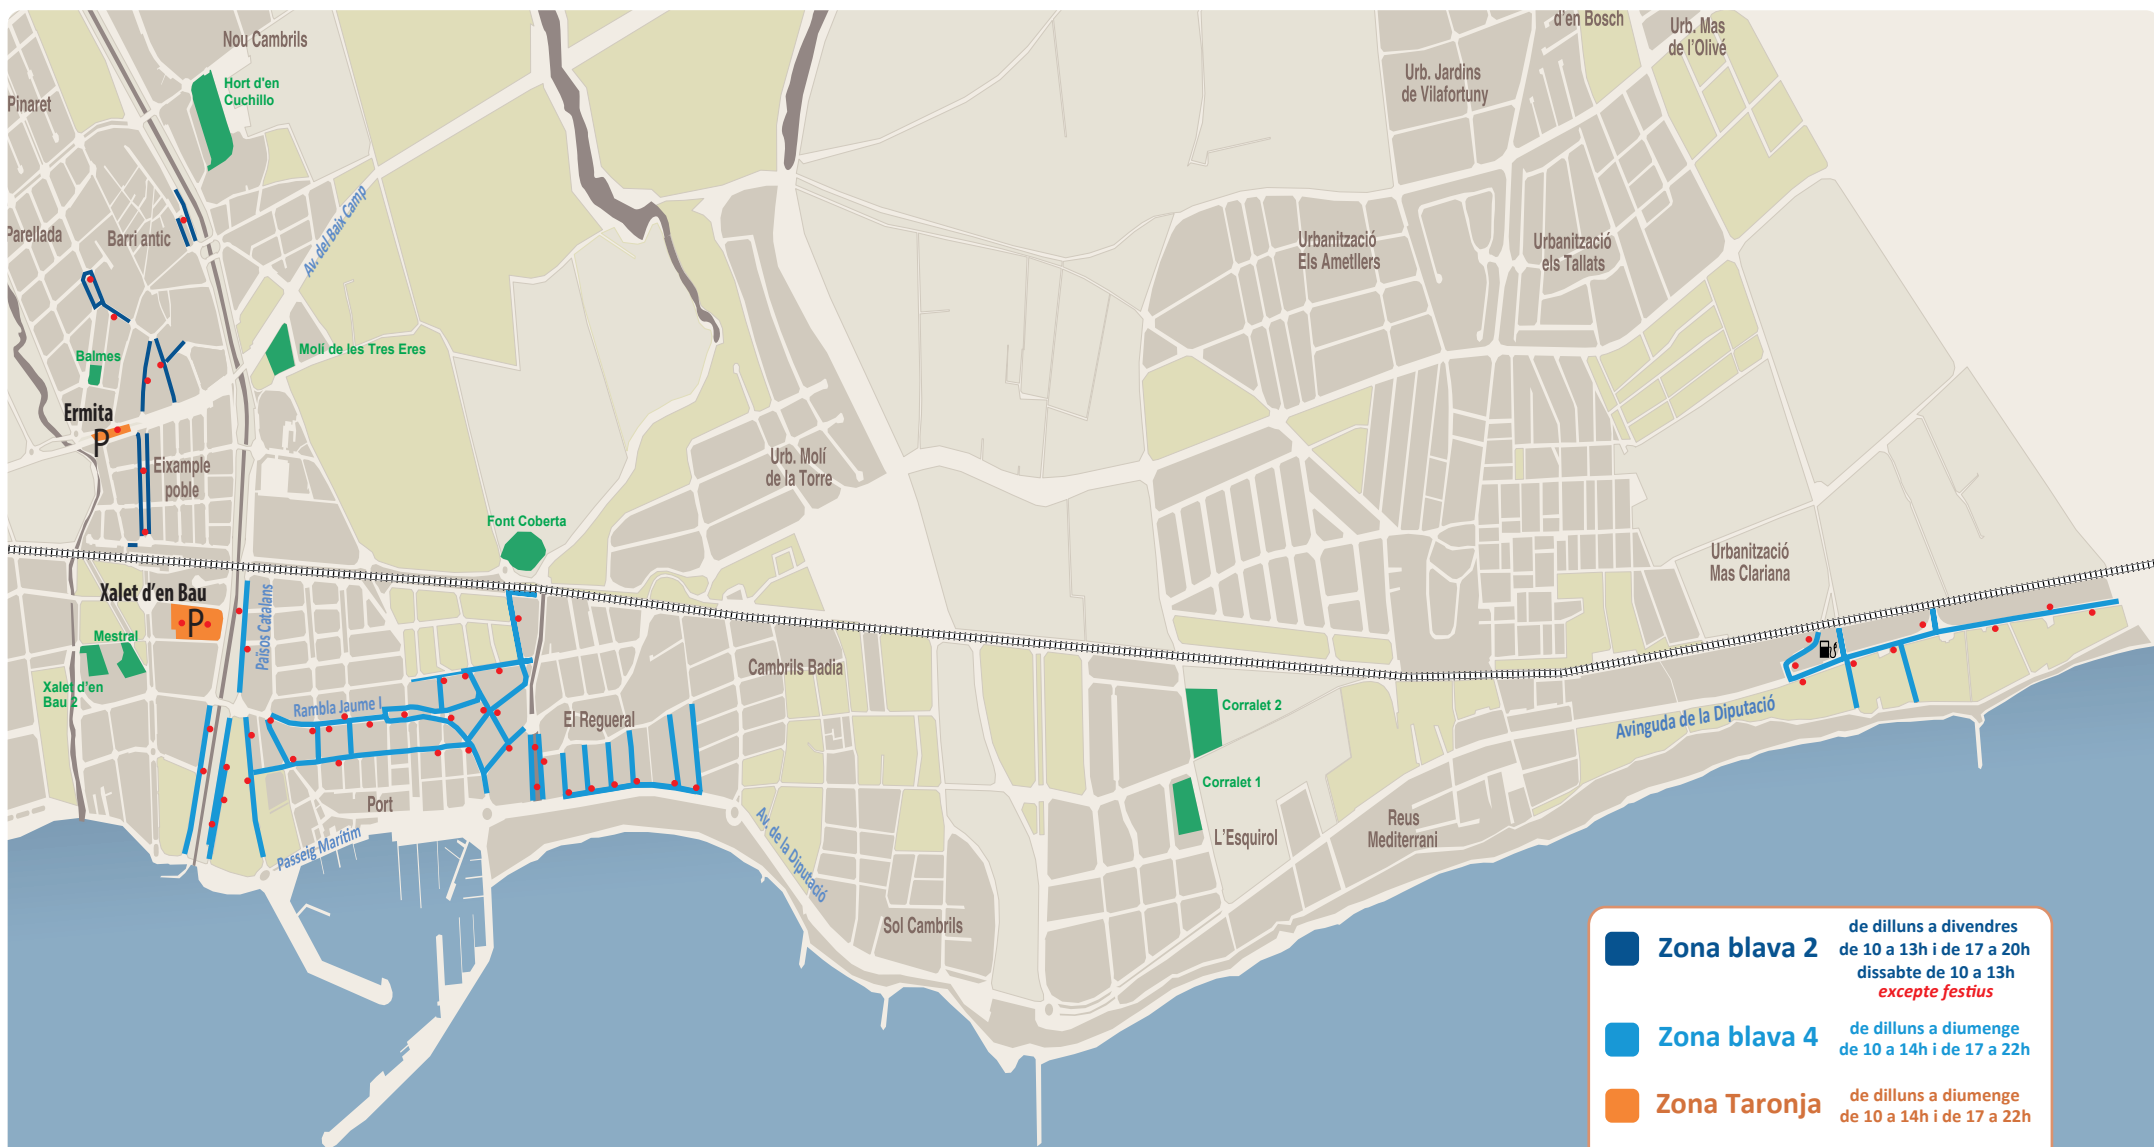

➤➤➤ **Aparcaments regulats**
de l'01.10.21 al 15.10.21
POST ESTIU

- Zona blava 2** de dilluns a divendres de 10 a 13h i de 17 a 20h
dissabte de 10 a 13h
excepte festius
- Zona blava 4** de dilluns a diumenge de 10 a 14h i de 17 a 22h
- Zona Taronja** de dilluns a diumenge de 10 a 14h i de 17 a 22h
- Aparcament Ermita** de dilluns a divendres de 10 a 13h i de 17 a 20h
dissabte de 10 a 13h
excepte festius
- Aparcaments gratuïts**