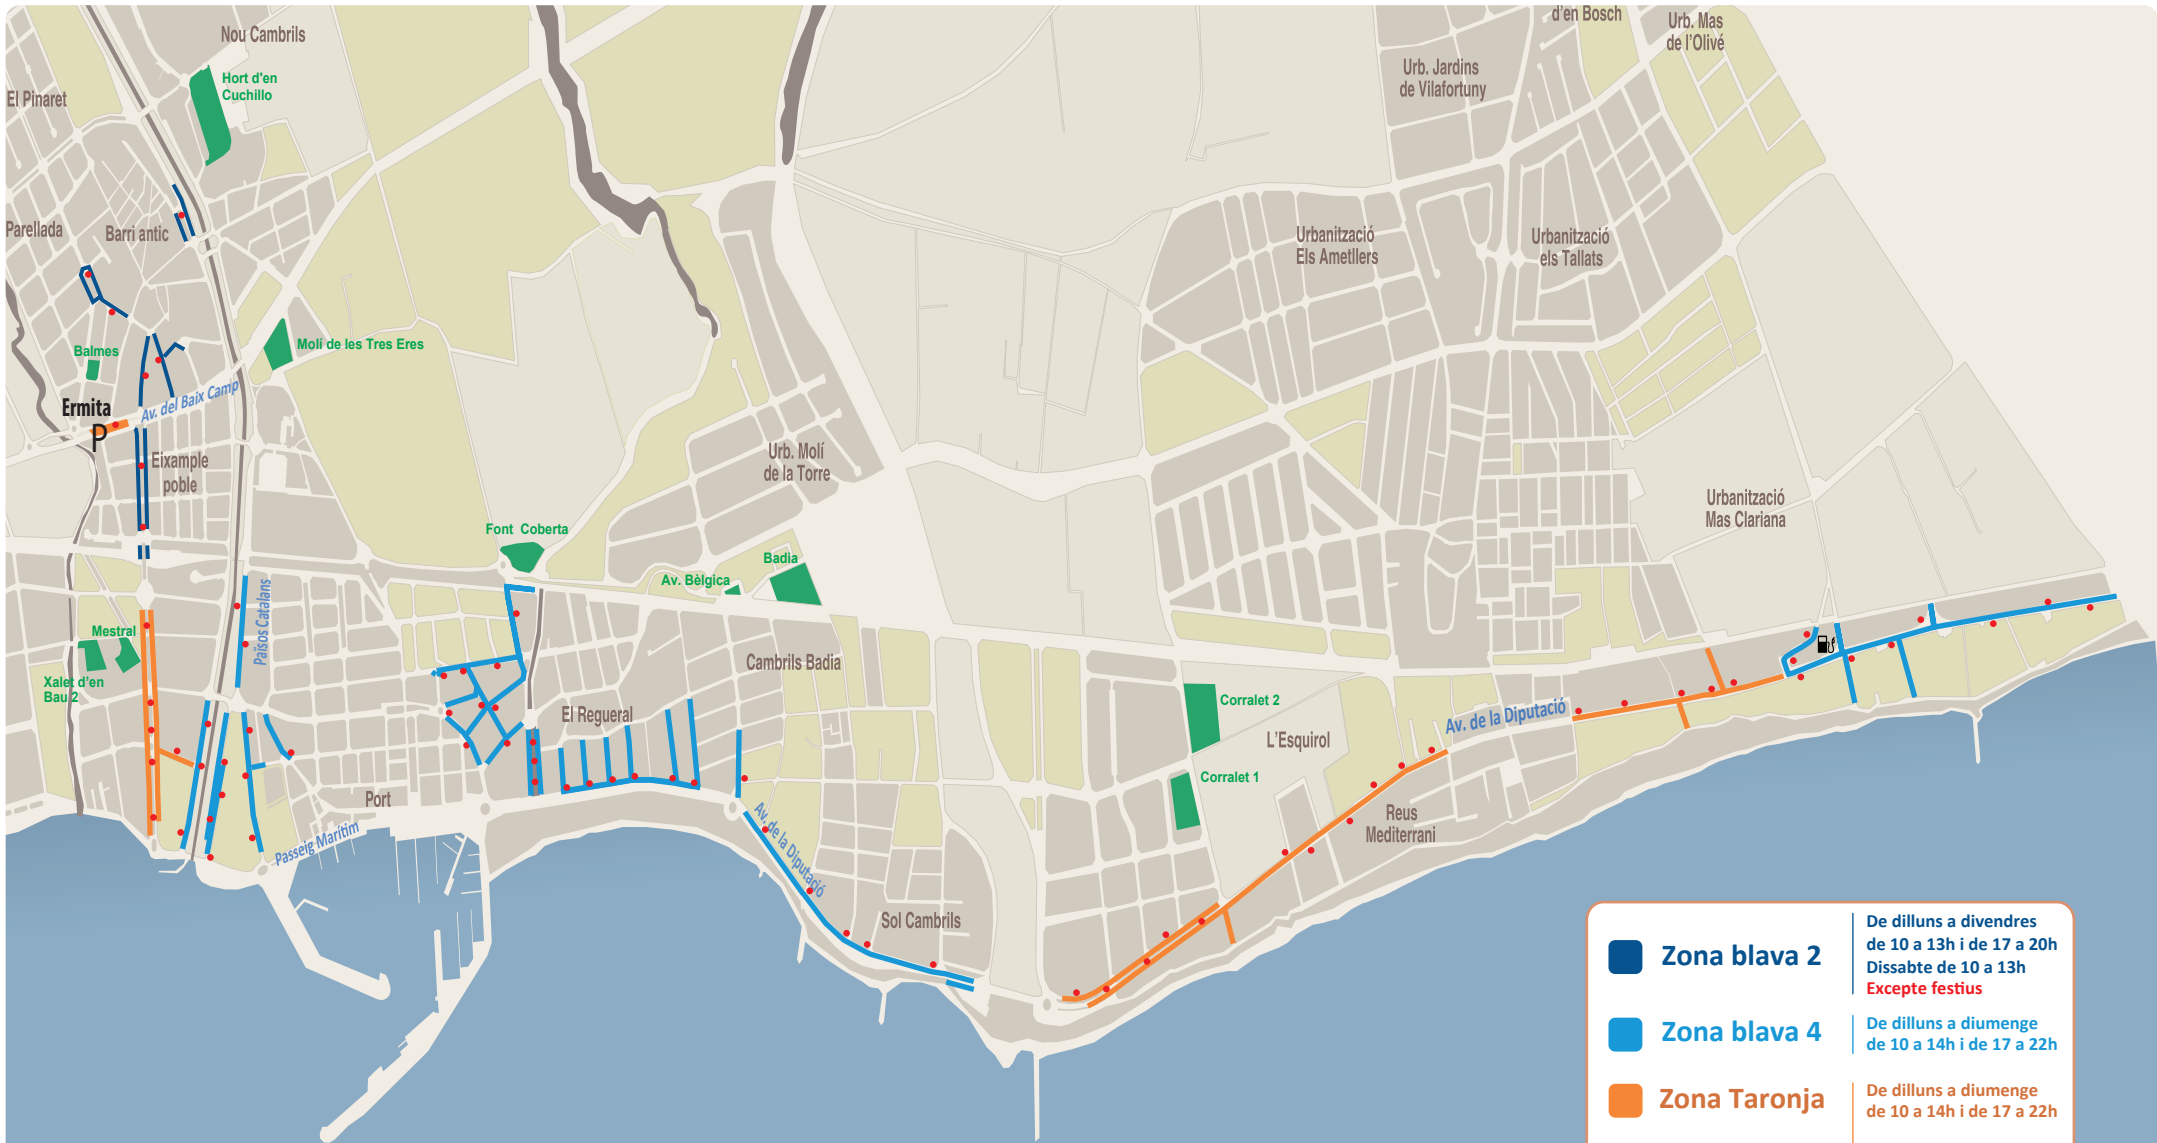

>>> Aparcaments regulats

de l'01.06.24 al 30.09.24
ESTIU

 Zona blava 2	De dilluns a divendres de 10 a 13h i de 17 a 20h Dissabte de 10 a 13h Excepte festius
 Zona blava 4	De dilluns a diumenge de 10 a 14h i de 17 a 22h
 Zona Taronja	De dilluns a diumenge de 10 a 14h i de 17 a 22h
 Aparcaments gratuïts	De dilluns a divendres de 10 a 13h i de 17 a 20h Dissabte de 10 a 13h Excepte festius