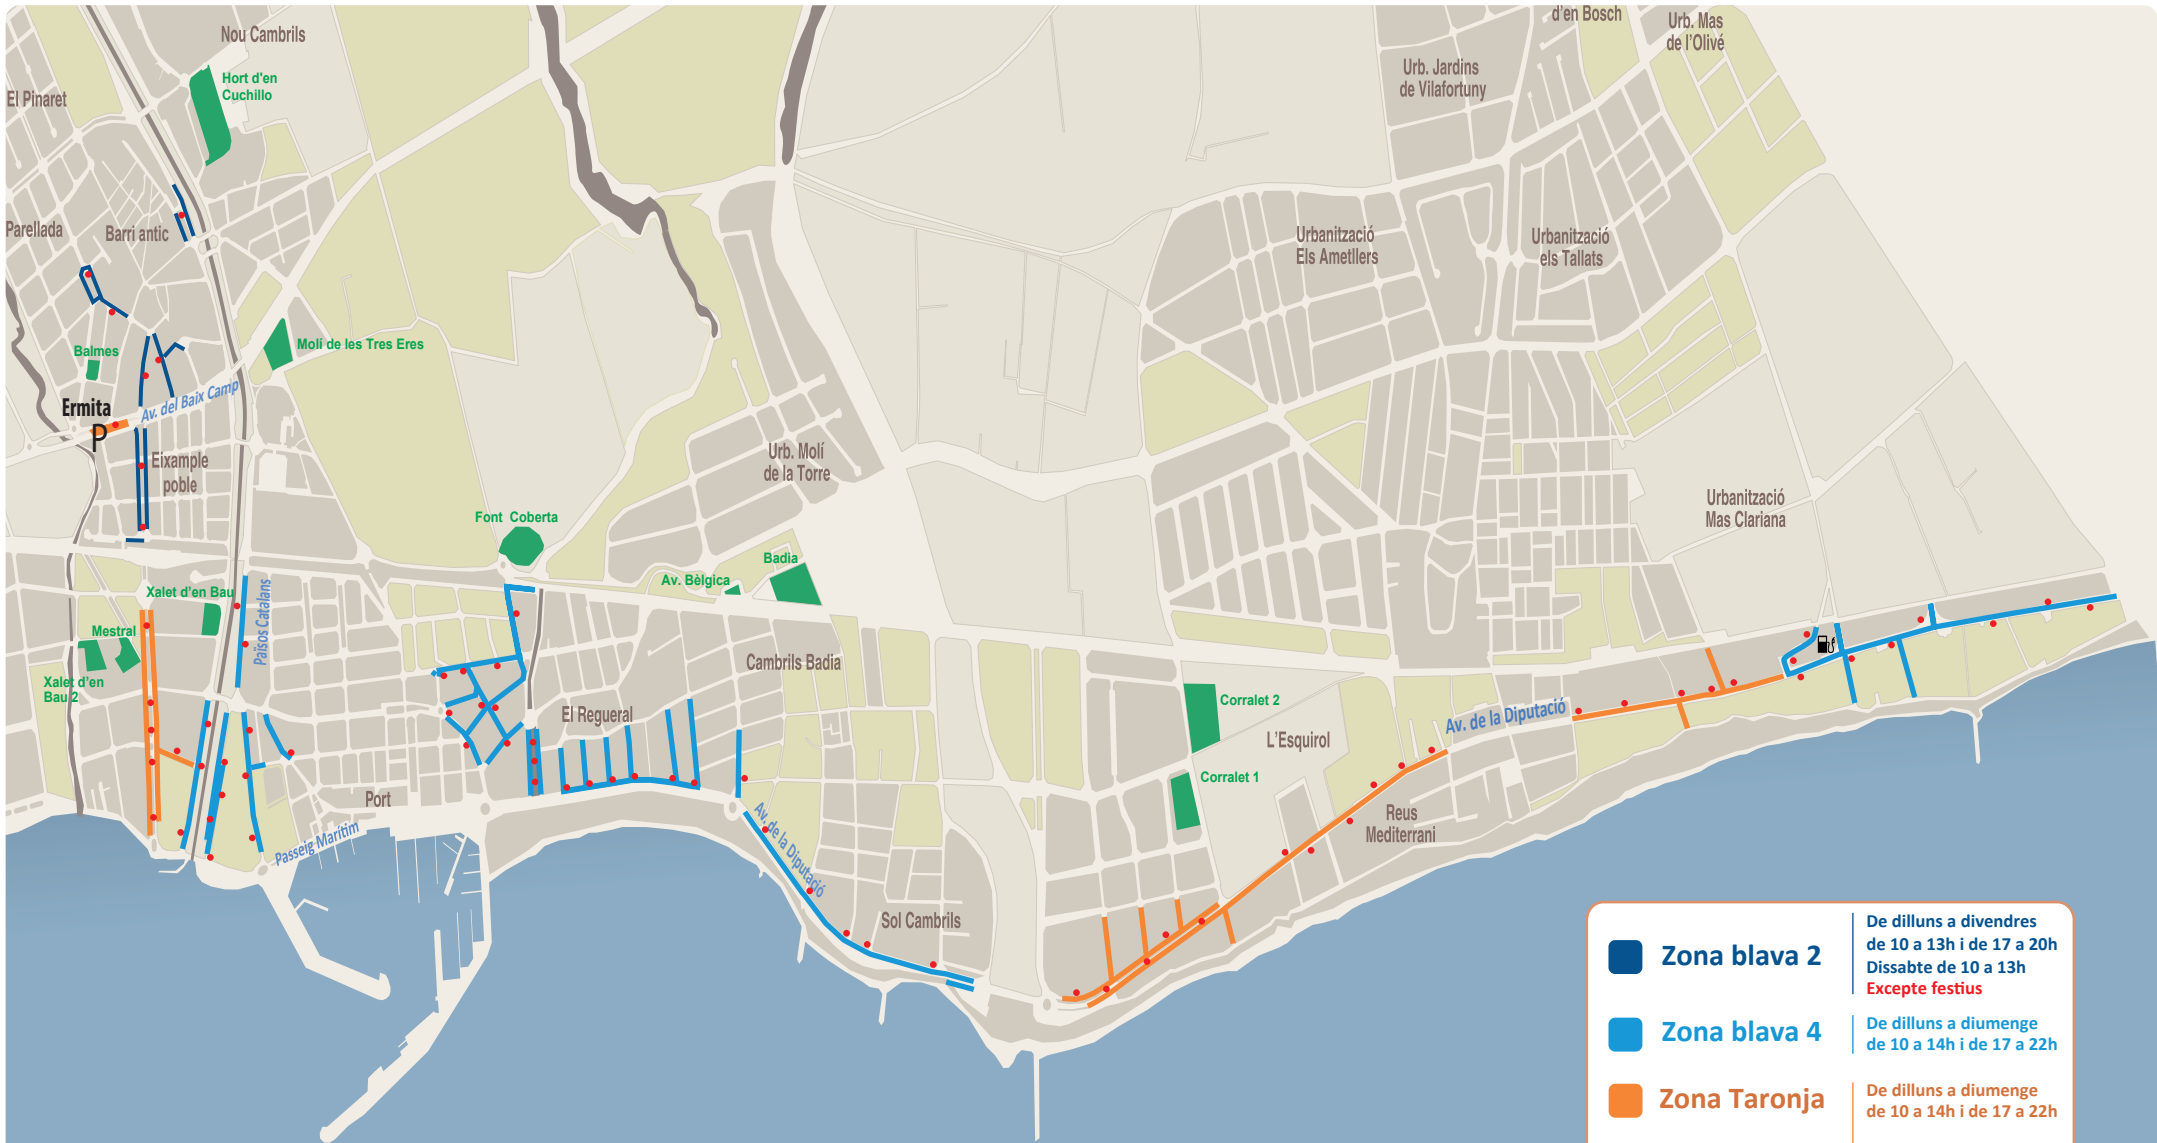

>>> Aparcaments regulats

de l'01.06.23 al 30.09.23
ESTIU

 Zona blava 2	De dilluns a divendres de 10 a 13h i de 17 a 20h Dissabte de 10 a 13h Excepte festius
 Zona blava 4	De dilluns a diumenge de 10 a 14h i de 17 a 22h
 Zona Taronja	De dilluns a diumenge de 10 a 14h i de 17 a 22h
 Aparcaments gratuïts	De dilluns a divendres de 10 a 13h i de 17 a 20h Dissabte de 10 a 13h Excepte festius

Aparcament Ermita