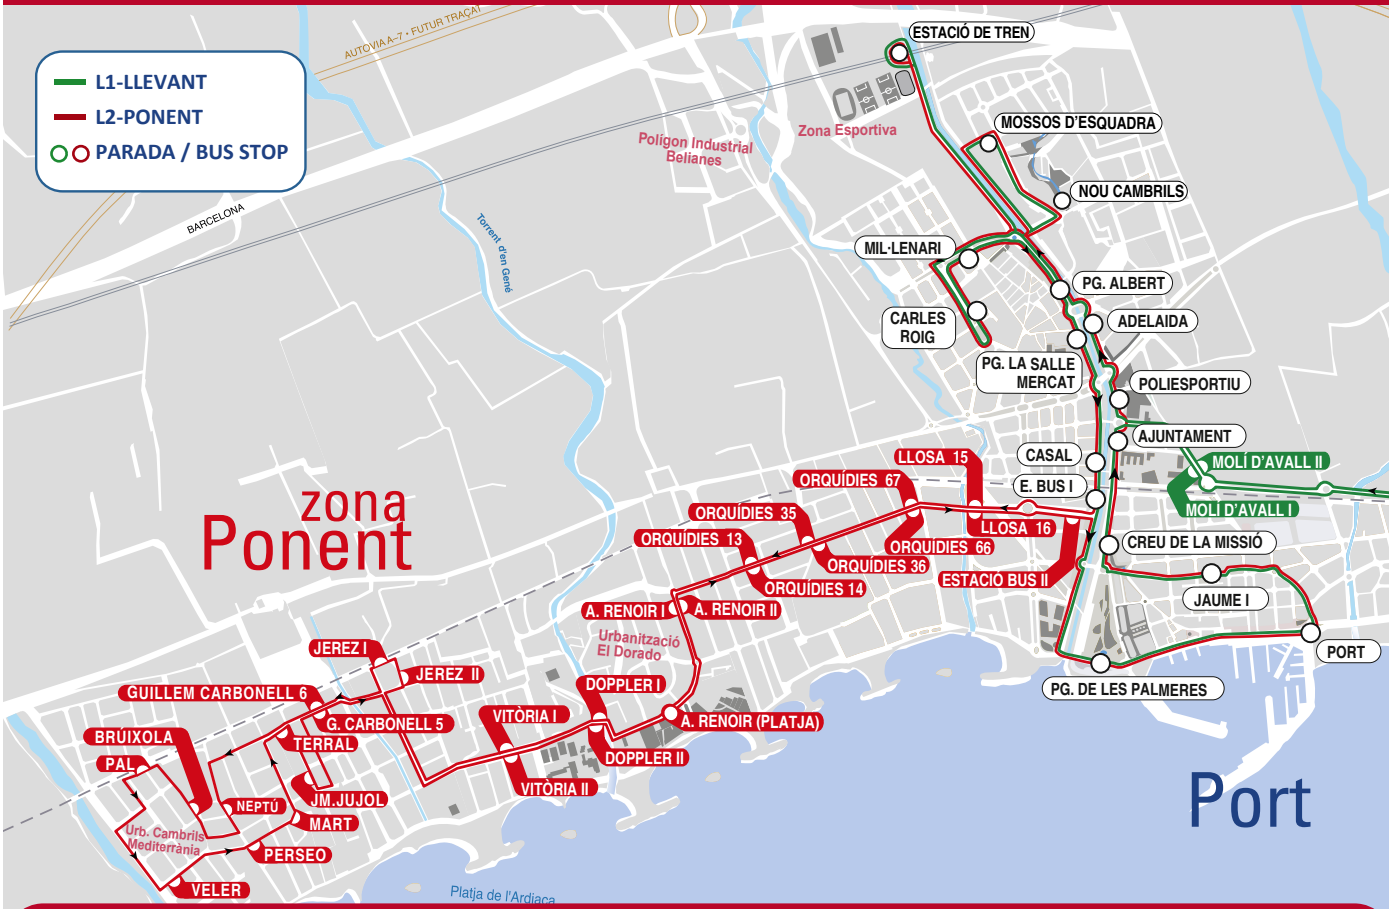

L2 - PONENT

MOSSOS D'ESQUADRA

SERVEI BUS URBÀ / BUS URBANO / URBAN BUS

Inici 01.07.20

- Centre - Tornades a Ponent - Ponent -

ESTACIÓ TREN (sortides)	CARLES ROIG	MIL-LENARI	MOSSOS D'ESQUADRA	NOU CAMBRILS	PG. ALBERT I	PG. LA SALLE	CASAL	ESTACIÓ BUS I	PG. DE LES PALMERES	PORT	JAUME I	LLOSA, 15	ORQUÍDIES	A. RENOIR I	DOPPLER I	JEREZ I	CARBONELL, 6	TERRAL I	NEPTÚ, 22	BRUIXOLA	PAL	
7:45	7:48	7:49	-	-	7:50	7:51	7:52	7:53	7:54	7:56	7:58	7:59	8:00	8:03	8:05	8:07	8:08	8:09	8:10	8:11	8:12	
8:47	-	-	-	-	8:48	8:49	8:50	8:51	8:52	8:54	8:56	8:57	8:58	9:01	9:04	9:06	9:08	9:09	9:10	9:11	9:12	
9:47	9:50	9:51	-	-	9:52	9:53	9:54	9:55	9:56	9:58	10:00	-	-	-	-	-	-	-	-	-	-	
-	-	-	-	-	11:15	11:16	11:17	11:18	11:20	11:22	11:23	11:24	11:27	11:30	11:32	11:32	11:33	11:34	11:36	11:37	11:38	
12:45*	12:48	12:50	12:51	12:52	12:53	12:54	12:55	12:56	12:57	12:59	13:01	13:02	13:03	13:06	13:09	13:11	13:12	13:13	13:15	13:16	13:17	
-	-	-	-	-	-	-	-	-	-	-	-	-	-	-	-	-	-	-	-	-	-	
16:45*	-	-	-	-	16:46	16:47	16:48	16:49	16:50	16:52	16:54	16:55	16:56	16:59	17:02	17:04	17:05	17:06	17:08	17:09	17:10	
17:43	17:46	17:48	-	-	17:49	17:50	17:51	17:52	17:53	17:55	17:57	-	-	-	-	-	-	-	-	-	-	
18:38	18:41	18:43	-	-	18:44	18:45	18:46	18:47	18:48	18:50	18:52	18:53	18:54	18:57	19:00	19:02	19:03	19:04	19:06	19:07	19:08	
19:43	-	-	19:45	19:46	19:47	19:48	19:49	19:50	19:51	19:52	-	-	-	-	-	-	-	-	-	-	-	
20:13	-	-	-	-	20:14	20:15	20:16	20:17	20:18	20:20	20:22	-	-	-	-	-	-	-	-	-	-	
20:59	21:02	21:04	-	-	21:05	21:06	21:07	21:08	21:09	21:11	21:13	21:14	21:15	21:18	21:20	21:22	21:23	21:24	21:26	21:27	21:28	
21:56	-	-	-	-	21:57	21:58	21:59	22:00	22:01	22:03	22:05	-	-	-	-	-	-	-	-	-	-	

No circula els dissabtes ni els festius

* El bus descansa uns minuts

DE DILLUNS A DISSABTE / DE LUNES A SÁBADO / MONDAY TO SATURDAY

Direcció CENTRE, PORT i PONENT

12:51 | 19:45 |

✳ NO CIRCULA ELS DISSABTES NI ELS FESTIUS

NOTA: EL COMPLIMENT D'AQUEST HORARI ESTÀ SUBJECTE A LA FLUÏDESA DEL TRÀNSIT.

EL RECORREGUT ES POT VEURE MODIFICAT PER MOTIU D'OBRES O TALLS DE CIRCULACIÓ.

ELS DIMECRES AL MATÍ, EL BUS NO PASSARÀ PER LES PARADES MIL-LENARI, PASSEIG ALBERT I CARLES ROIG

PODEU DESCARREGAR-VOS ELS HORARIS A LA WEB · www.aparcam.cat