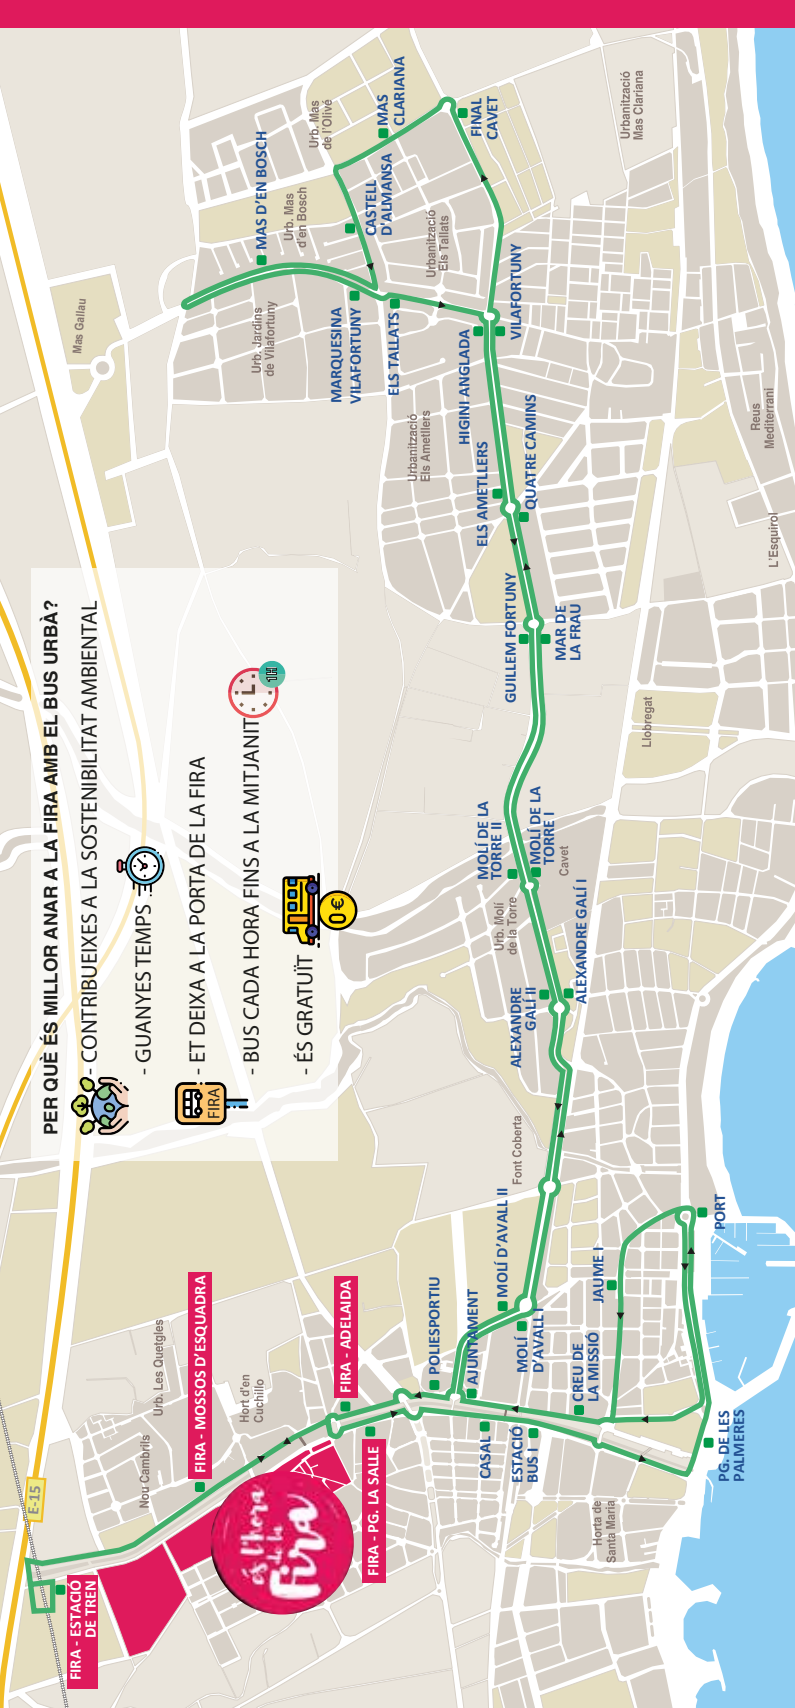

BUS ESPECIAL FIRA

L1 LLEVANT

Barris de Llevant - Fira - Estació de Tren - Port

Dies 6 i 7 de juny 2026

Busca la teva parada i fira't!

Servei gratuït

PER QUÈ ÉS MILLOR ANAR A LA FIRA AMB EL BUS URBÀ?

- CONTRIBUEIXES A LA SOSTENIBILITAT AMBIENTAL

- GUANYES TEMPS

- ET DEIXA A LA PORTA DE LA FIRA

- BUS CADA HORA FINS A LA MITJANIT

- ÉS GRATUÏT

Mou-te de forma ràpida, responsable i sostenible

Servei gratuït

HORARIS BUS ESPECIAL FIRA L1 - Llevant

Sortides direcció a la Fira

FINAL CAVET	10:28	11:28	12:28	13:28	17:28	18:28	19:28	20:28	21:28	22:28	23:28
MAS CLARIANA	10:30	11:30	12:30	13:30	17:30	18:30	19:30	20:30	21:30	22:30	23:30
CASTELL D'ALMANSA	10:31	11:31	12:31	13:31	17:31	18:31	19:31	20:31	21:31	22:31	23:31
MAS D'EN BOSCH	10:32	11:32	12:32	13:32	17:32	18:32	19:32	20:32	21:32	22:32	23:32
MARQUESINA VILAF.	10:36	11:36	12:36	13:36	17:36	18:36	19:36	20:36	21:36	22:36	23:36
ELS TALLATS	10:38	11:38	12:38	13:38	17:38	18:38	19:38	20:38	21:38	22:38	23:38
HIGINI ANGLADA	10:39	11:39	12:39	13:39	17:39	18:39	19:39	20:39	21:39	22:39	23:39
ELS AMETLLERS	10:41	11:41	12:41	13:41	17:41	18:41	19:41	20:41	21:41	22:41	23:41
GUILLEM FORTUNY	10:43	11:43	12:43	13:43	17:43	18:43	19:43	20:43	21:43	22:43	23:43
MOLÍ DE LA TORRE II	10:44	11:44	12:44	13:44	17:44	18:44	19:44	20:44	21:44	22:44	23:44
ALEXANDRE GALÍ II	10:46	11:46	12:46	13:46	17:46	18:46	19:46	20:46	21:46	22:46	23:46
POLIESPORTIU	10:49	11:49	12:49	13:49	17:49	18:49	19:49	20:49	21:49	22:49	23:49
FIRA - ADELAIDA	10:51	11:51	12:51	13:51	17:51	18:51	19:51	20:51	21:51	22:51	23:51
FIRA - MOSSOS	-	11:52	12:52	-	17:52	18:52	-	20:52	-	-	-
FIRA - ESTACIÓ DE TREN	-	11:54	12:54	-	17:54	18:54	-	20:54	-	-	-
FIRA - PG. LA SALLE	10:53	11:56	12:56	13:53	17:56	18:56	19:53	20:56	21:53	22:53	23:53

NO CIRCULA DIUMENGE

Sortides direcció Llevant