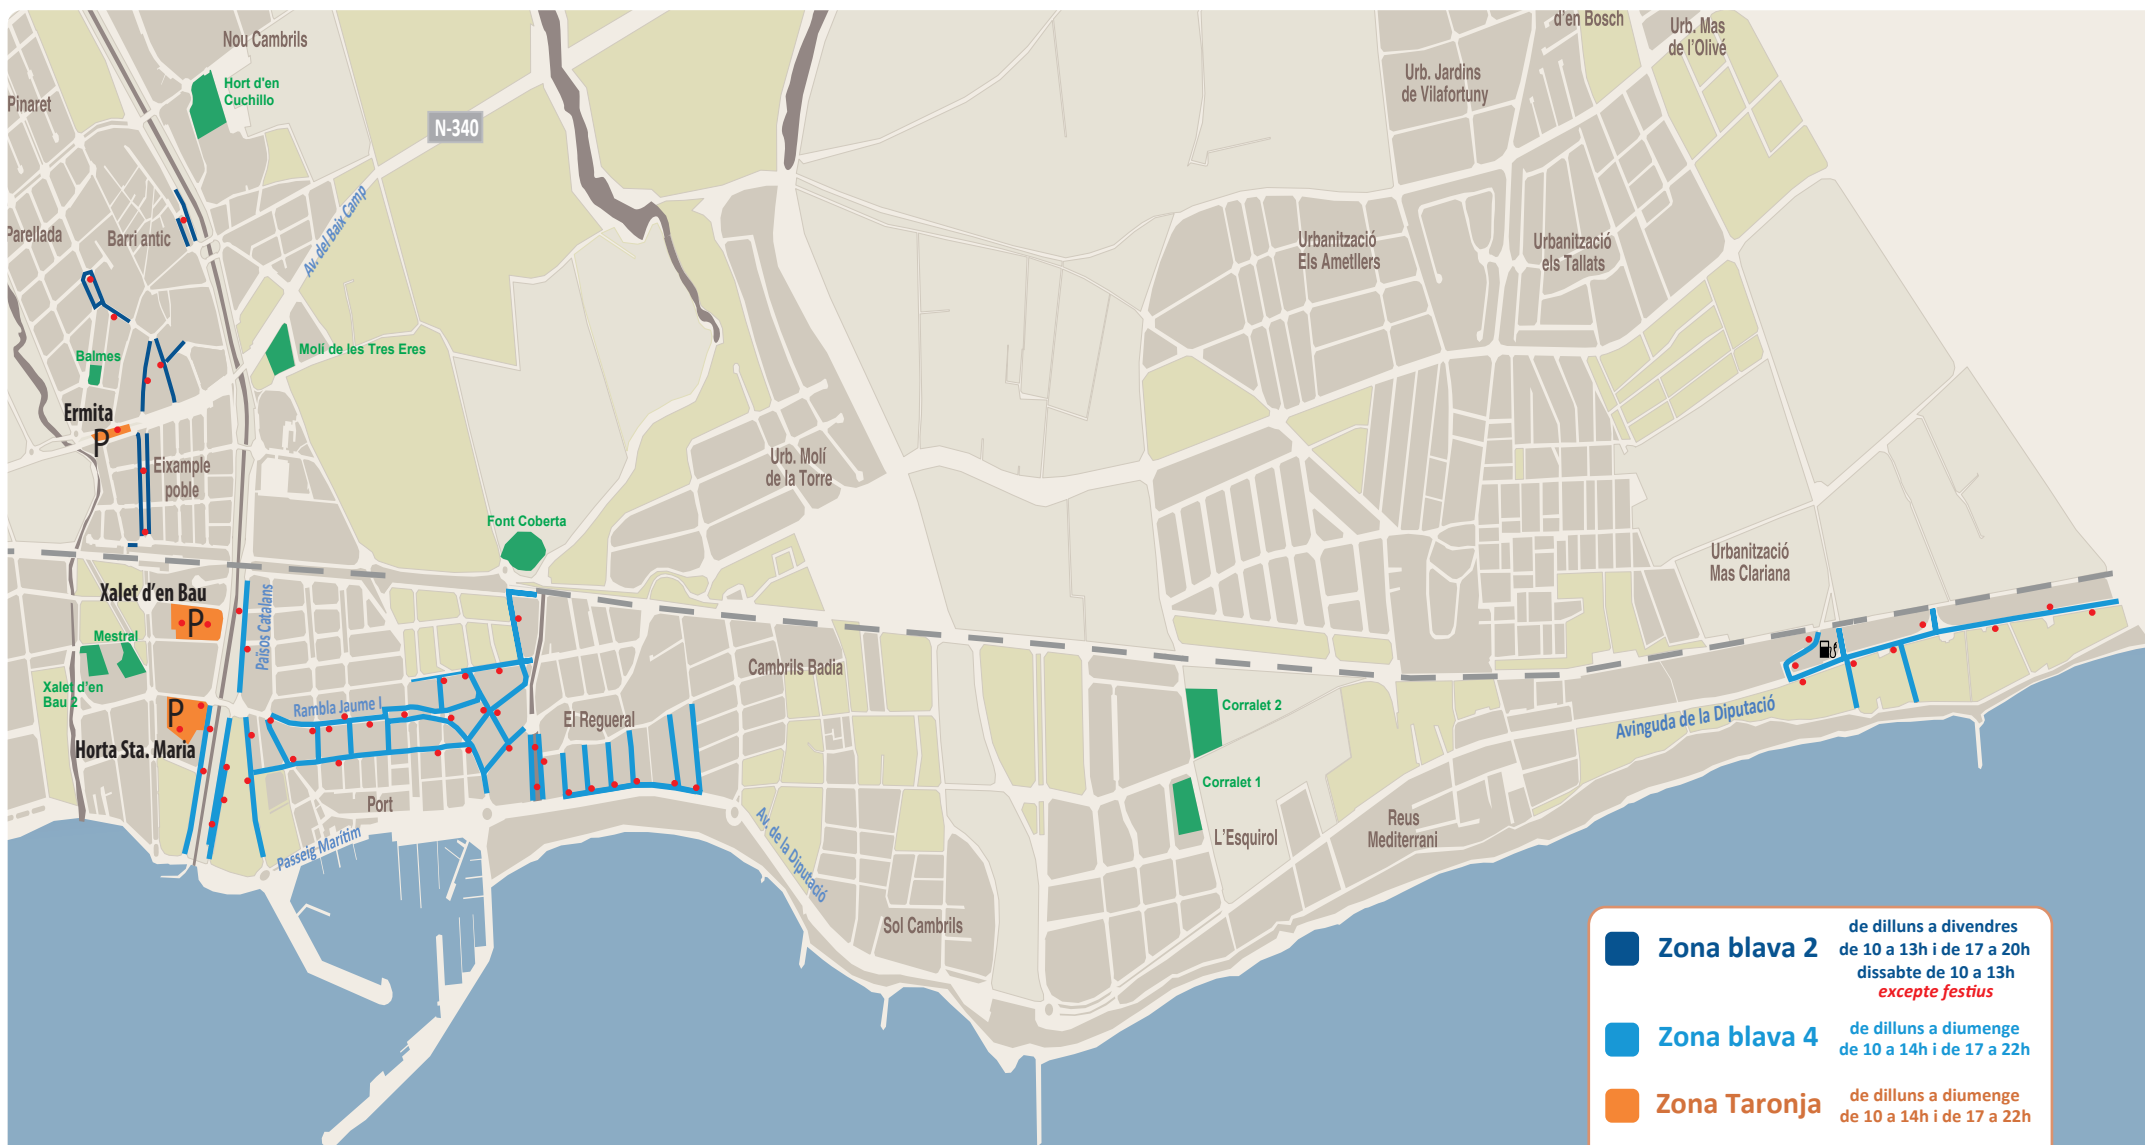

➤➤➤ **Aparcaments regulats**
del 1.10.19 al 15.10.19
POSTESTIU

- Zona blava 2** de dilluns a divendres de 10 a 13h i de 17 a 20h
dissabte de 10 a 13h
excepte festius
- Zona blava 4** de dilluns a diumenge de 10 a 14h i de 17 a 22h
- Zona Taronja** de dilluns a diumenge de 10 a 14h i de 17 a 22h
- Aparcament Ermita** de dilluns a divendres de 10 a 13h i de 17 a 20h
dissabte de 10 a 13h
excepte festius
- Aparcaments gratuïts**