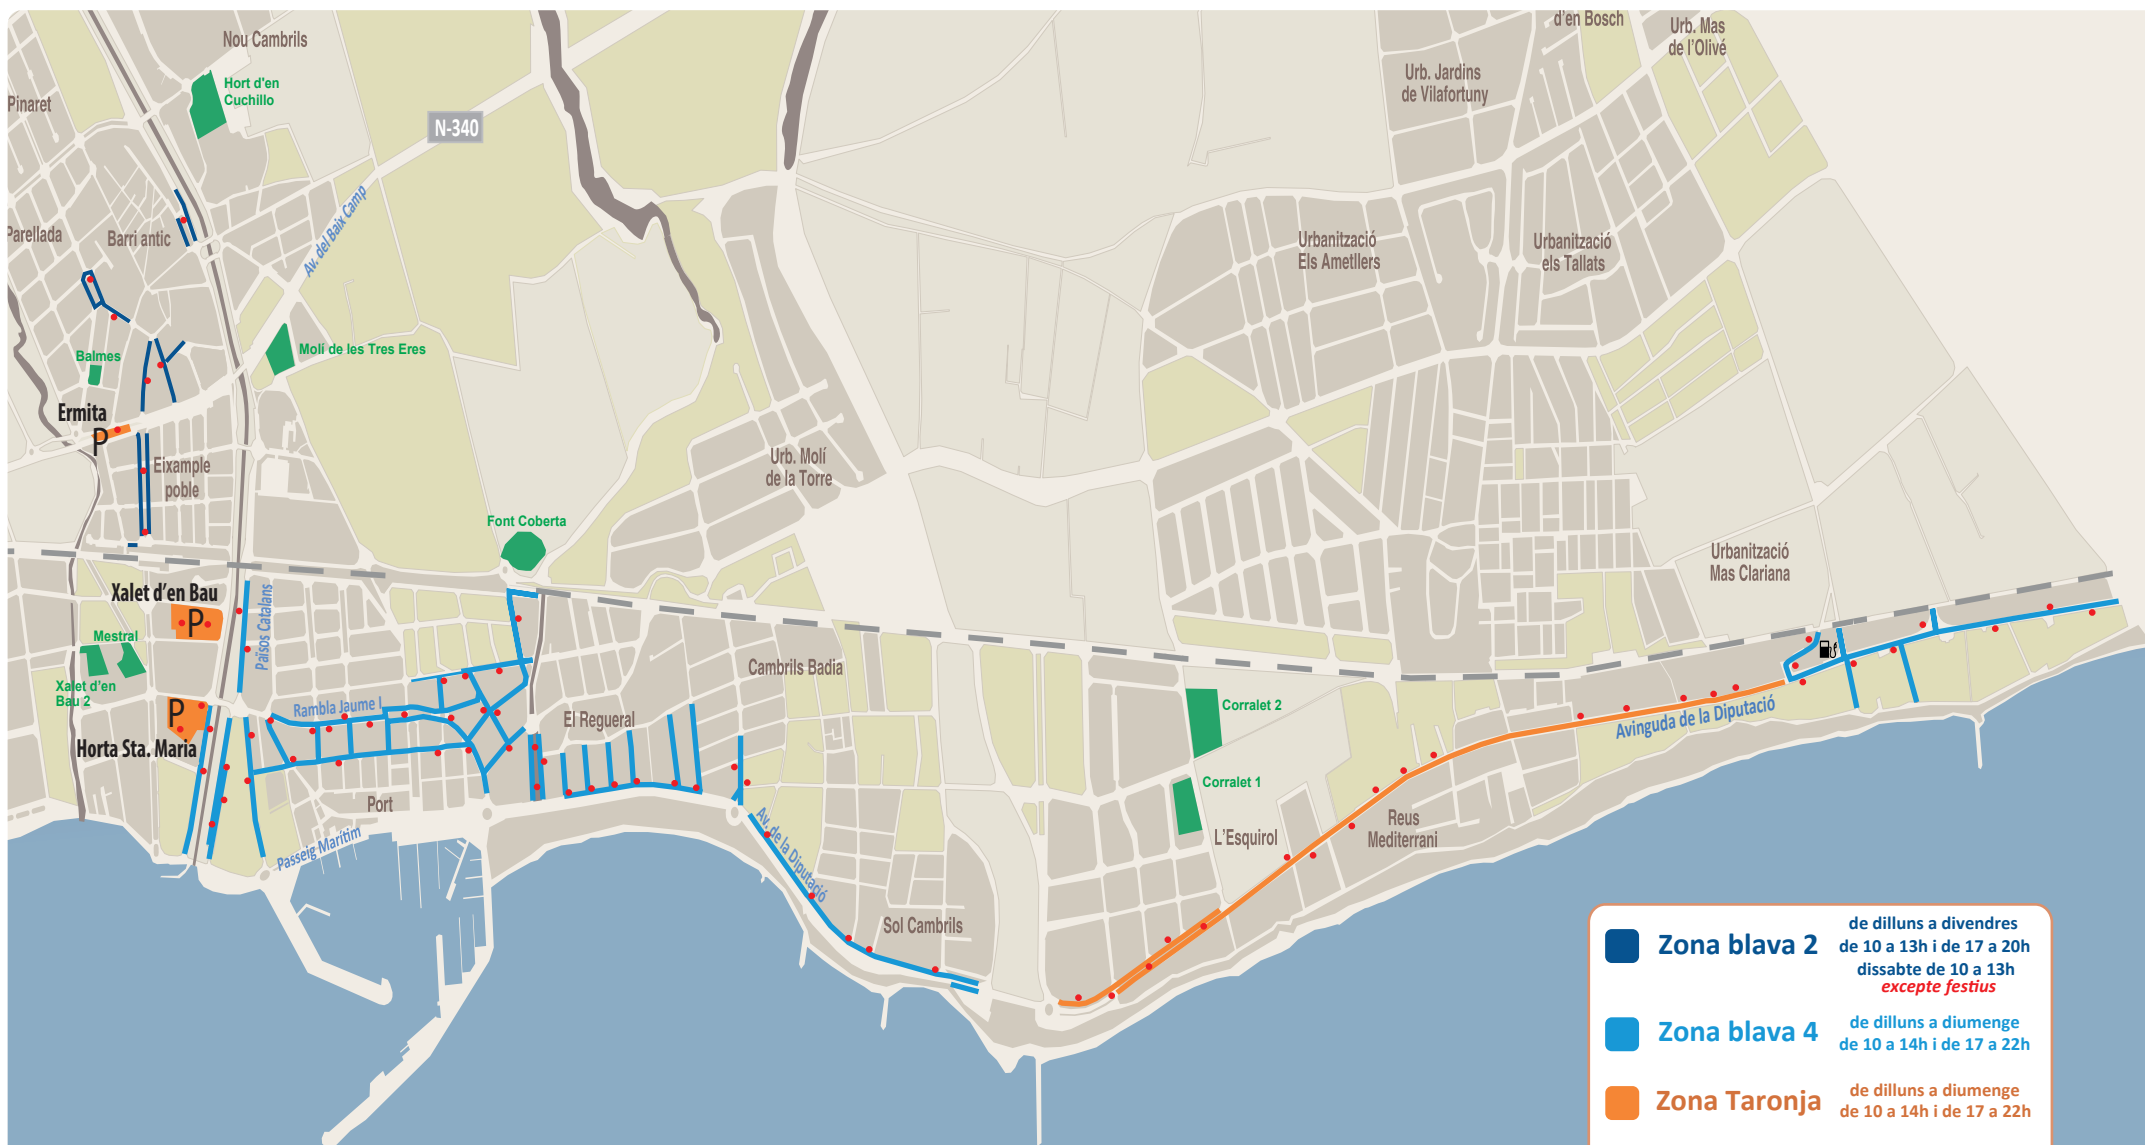

>>> **Aparcaments regulats**  
 del 01.06.19 al 30.09.19  
 ESTIU

- Zona blava 2** de dilluns a divendres de 10 a 13h i de 17 a 20h  
 dissabte de 10 a 13h  
*excepte festius*
- Zona blava 4** de dilluns a diumenge de 10 a 14h i de 17 a 22h
- Zona Taronja** de dilluns a diumenge de 10 a 14h i de 17 a 22h
- Aparcament Ermita** de dilluns a divendres de 10 a 13h i de 17 a 20h  
 dissabte de 10 a 13h  
*excepte festius*
- Aparcaments gratuïts**