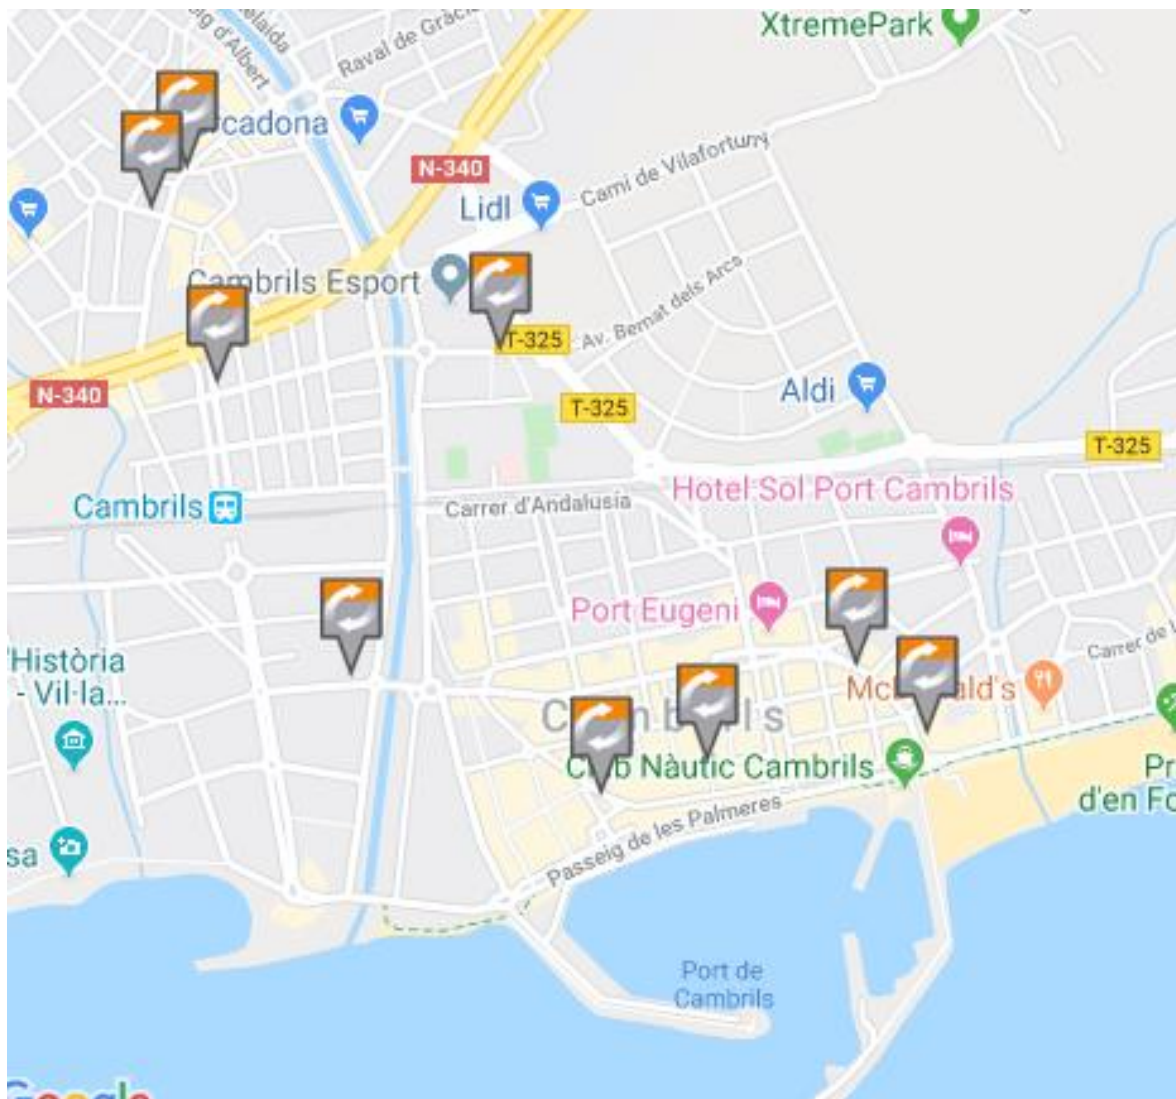

## Xarxa de venda i recàrrega de targetes integrades -Cambrils-

Av. Vidal i Barraquer, 11  
Av. de la Diputació, 128  
Av. de la Diputació, 192  
Av. de la Diputació, 75  
Av. de la Independència, 5 (Local 3)  
C. de la Tramuntana, 2 (Local 3)  
C. de Neptú, 35

C. dels Pescadors, 9  
Pl. del Marquès de Marianao  
Pl. de Catalunya, 14  
Pl. de l'Ajuntament, 4 [info]  
Rambla de Jaume I, 59  
Rambla de Jaume I, 75