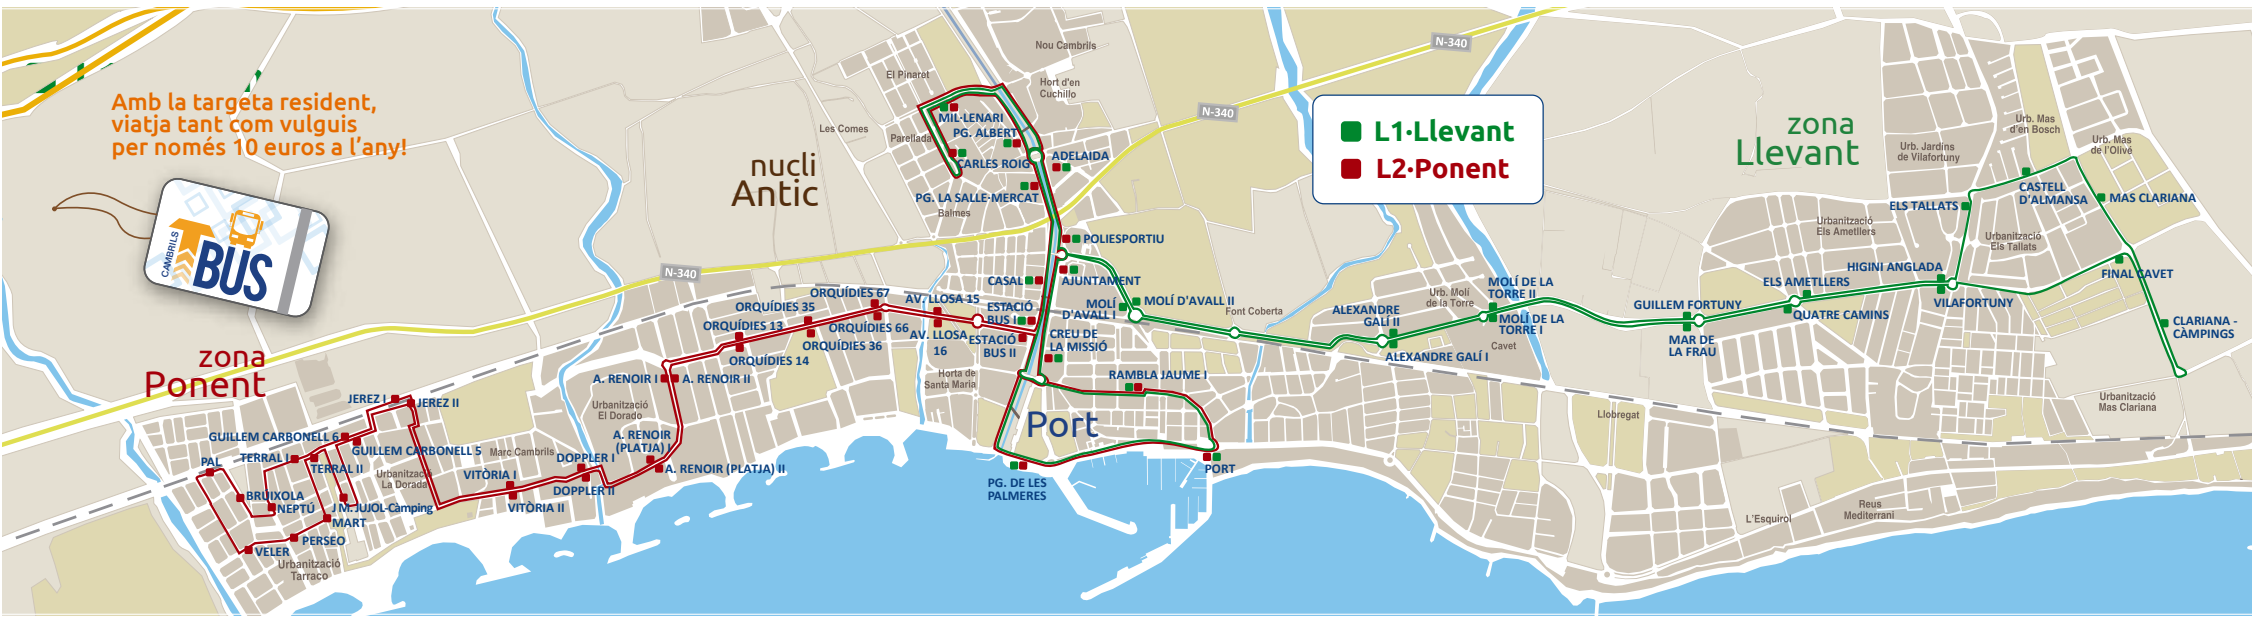

L1-Llevant ■ Direcció nucli antic - port

FINAL CAVET	07:30	08:30	09:30	12:30	13:30	16:30	17:30
CLARIANA - CÀMPINGS	07:31	08:31	09:31	12:31	13:31	16:31	17:31
MAS CLARIANA	07:32	08:32	09:32	12:32	13:32	16:32	17:32
CASTELL D'ALMANSA	07:34	08:34	09:34	12:34	13:34	16:34	17:34
ELS TALLATS	07:35	08:35	09:35	12:35	13:35	16:35	17:35
HIGINI ANGLADA	07:37	08:37	09:37	12:37	13:37	16:37	17:37
ELS AMETLLERS	07:38	08:38	09:38	12:38	13:38	16:38	17:38
GUILLEM FORTUNY	07:39	08:39	09:39	12:39	13:39	16:39	17:39
MOLÍ DE LA TORRE II	07:40	08:40	09:40	12:40	13:40	16:40	17:40
ALEXANDRE GALÍ II	07:42	08:42	09:42	12:42	13:42	16:42	17:42
MOLÍ D'AVALL II	07:43	08:43	09:43	12:43	13:43	16:43	17:43
POLIESPORTIU	07:45	08:45	09:45	12:45	13:45	16:45	17:45
ADELAIDA	07:46	08:46	09:46	12:46	13:46	16:46	17:46
CARLES ROIG	07:49	08:49	09:49	12:49	13:49	16:49	17:49
MIL-LENARI	07:51	08:51	09:51	12:51	13:51	16:51	17:51
PG. ALBERT	07:52	08:52	09:52	12:52	13:52	16:52	17:52
PG. LA SALLE- MERCAT	07:54	08:54	09:54	12:54	13:54	16:54	17:54
CASAL	07:55	08:55	09:55	12:55	13:55	16:55	17:55
ESTACIÓ BUS I	07:56	08:56	09:56	12:56	13:56	16:56	17:56
PG. DE LES PALMERES	07:58	08:58	09:58	12:58	13:58	16:58	17:58
PORT	08:00	09:00	10:00	13:00	14:00	17:00	18:00
JAUME I	08:03	09:03	10:03	13:03	14:03	17:03	18:03
CREU DE LA MISSIÓ	08:05	09:05	10:05	13:05	14:05	17:05	18:05

Amb la targeta resident, viatja tant com vulguis per només 10 euros a l'any!