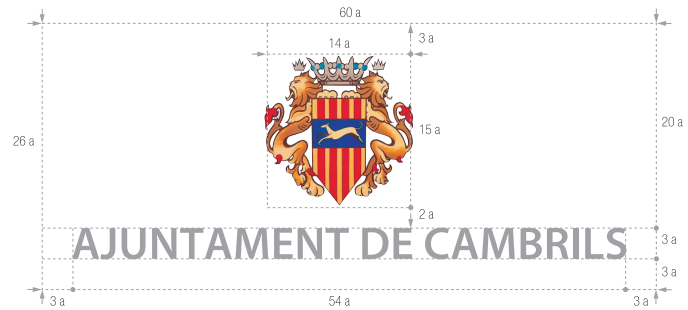

AJUNTAMENT DE CAMBRILS

Manual d'identitat visual
de l'Ajuntament de Cambrils

4

Escut

4.2.2 Versions

Normalització i zona de respecte
L'Escut disposa tan sols d'una versió.

Normalització de la versió

Seguint les indicacions de proporcions indicades a la normalització, es facilita la reproducció en qualsevol dimensió o suport.

Zona de respecte de les versions

La zona de respecte delimita l'espai que no es permet ocupar per cap element. Aquesta està definida per la proporció de 3a, que és igual a l'alçada de la tipografia "AJUNTAMENT DE CAMBRILS"

4.2.2.1 Versió 1

4.2.3 Bandera

Fons de la bandera color blau pantone Blue 072 amb escut a tot color.

Mida bandera: 150 x 100 cm.

Mida escut: 50 x 48 cm.

4.2.3 Bandera

4

Escut