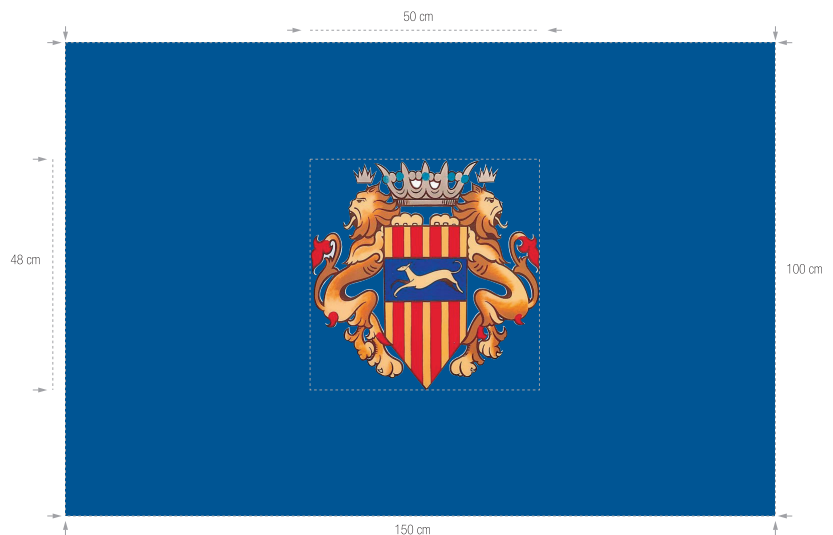

Zona de respecte de les versions

La zona de respecte delimita l'espai que no es permet ocupar per cap element. Aquesta està definida per la proporció de 3a, que és igual a l'alçada de la tipografia "AJUNTAMENT DE CAMBRILS"

4.2.2.1 Versió 1

4.2.3 Bandera

Fons de la bandera color blau pantone Blue 072 amb escut a tot color.

Mida bandera: 150 x 100 cm.

Mida escut: 50 x 48 cm.

4.2.3 Bandera

4

Escut